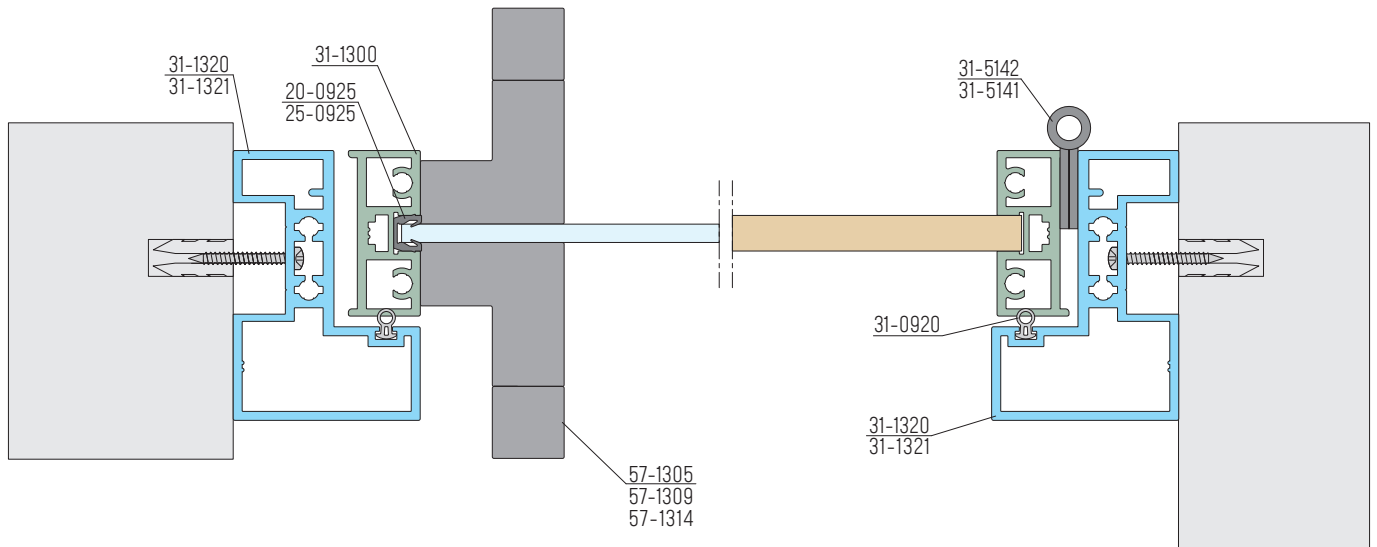

4 Loftové dveře se zárubní

Prosklené interiérové dveře v hliníkovém rámu. Jedno křídlo v rámu s panty, s rukojetí nebo klikou. Různé dělení a filtry umožňují, aby dveře byly přizpůsobeny všem požadavkům. Dveře s maximální šířkou 1 m a výškou 2,5 m, jejichž základem je hliníkový rám v černé matné nebo přírodní šedá. Dveřní filtr může být skleněný (průhledný, matný, barevný, drátěný), zrcadlo nebo deska. K dispozici je pravé nebo levé provedení dveří. Pro pohodlí instalace byly navrženy dva typy dveřních zárubní: fixní a nastavitelné.

EXAMPLES OF DIVISIONS AND FILLINGS

TECHNICAL DETAILS • TECHNICAL DETAILS]

FIXED DOOR FRAME

ADJUSTABLE DOOR FRAME

TECHNICAL DETAILS

ADJUSTABLE DOOR FRAME - RANGES

CASING PROFILES

FRAME ASSEMBLING

door frame

casing

[5] SYSTEM COMPONENTS

20-0925
GLAZIN STRIP
CM, PR

20-0930
KOREK
PLUG
AN, CZ

21-1301
SMALL FIXING BRACKET

25-0925
AL25 SERIES 4 MM GASKET
CM, PR

26-0181
AL26 MASKING STRIP HOLDER

26-0182
AL26 MASKING STRIP
CATCH

27-0501
AL27 BOTTOM SLIDING GUIDE
CZ, SZ

27-0980
AL27 BOTTOM STOPPER
AN, CM

27-1400
AL27 RAIL, 2750 MM
AN, CM

27-1700
AL27 SINGLE DOOR JOINER RAIL, 2750 MM
AN, CM

27-2110
AL27-2 TOP TRACK 2, 5000 MM