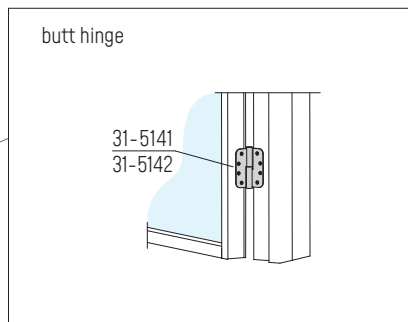

4 Loftové dveře se zárubní

Prosklené interiérové dveře v hliníkovém rámu. Jedno křídlo v rámu s panty, s rukojetí nebo klikou. Různé dělení a filtry umožňují, aby dveře byly přizpůsobeny všem požadavkům. Dveře s maximální šířkou 1 m a výškou 2,5 m, jejichž základem je hliníkový rám v černé matné nebo přírodní šedá. Dveřní filtr může být skleněný (průhledný, matný, barevný, drátěný), zrcadlo nebo deska. K dispozici je pravé nebo levé provedení dveří. Pro pohodlí instalace byly navrženy dva typy dveřních zárubní: fixní a nastavitelné.