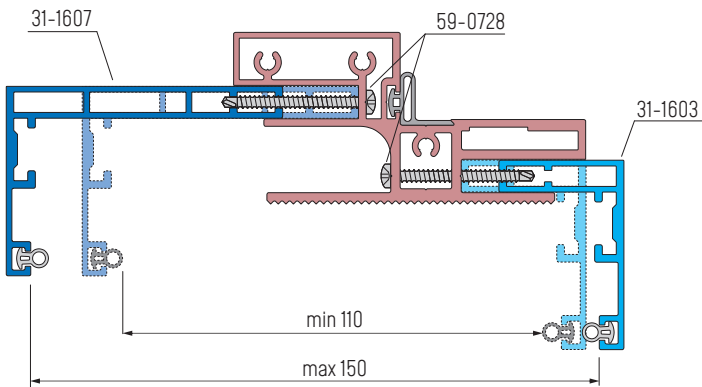

4 Loftové dveře se zárubní

Prosklené interiérové dveře v hliníkovém rámu. Jedno křídlo v rámu s panty, s rukojetí nebo klikou. Různé dělení a filtry umožňují, aby dveře byly přizpůsobeny všem požadavkům. Dveře s maximální šířkou 1 m a výškou 2,5 m, jejichž základem je hliníkový rám v černé matné nebo přírodní šedá. Dveřní filtr může být skleněný (průhledný, matný, barevný, drátěný), zrcadlo nebo deska. K dispozici je pravé nebo levé provedení dveří. Pro pohodlí instalace byly navrženy dva typy dveřních zárubní: fixní a nastavitelné.

EXAMPLES OF DIVISIONS AND FILLINGS

TECHNICAL DETAILS • TECHNICAL DETAILS]

FIXED DOOR FRAME

ADJUSTABLE DOOR FRAME

TECHNICAL DETAILS

ADJUSTABLE DOOR FRAME - RANGES

CASING PROFILES

FRAME ASSEMBLING

door frame

casing

[5] SYSTEM COMPONENTS

20-0925
GLAZIN STRIP
CM, PR

20-0930
KOREK
PLUG
AN, CZ

21-1301
SMALL FIXING BRACKET

25-0925
AL25 SERIES 4 MM GASKET
CM, PR

26-0181
AL26 MASKING STRIP HOLDER

26-0182
AL26 MASKING STRIP
CATCH

27-0501
AL27 BOTTOM SLIDING GUIDE
CZ, SZ

27-0980
AL27 BOTTOM STOPPER
AN, CM

27-1400
AL27 RAIL, 2750 MM
AN, CM

27-1700
AL27 SINGLE DOOR JOINER RAIL, 2750 MM
AN, CM

27-2110
AL27-2 TOP TRACK 2, 5000 MM