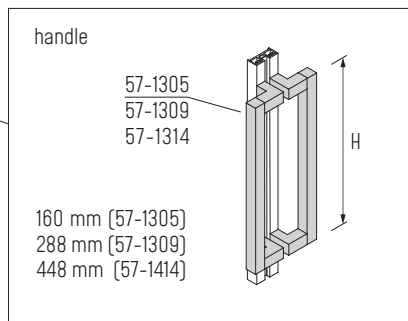

4 Loftové dveře se zárubní

Prosklené interiérové dveře v hliníkovém rámu. Jedno křídlo v rámu s panty, s rukojetí nebo klikou. Různé dělení a filtry umožňují, aby dveře byly přizpůsobeny všem požadavkům. Dveře s maximální šířkou 1 m a výškou 2,5 m, jejichž základem je hliníkový rám v černé matné nebo přírodní šedá. Dveřní filtr může být skleněný (průhledný, matný, barevný, drátěný), zrcadlo nebo deska. K dispozici je pravé nebo levé provedení dveří. Pro pohodlí instalace byly navrženy dva typy dveřních zárubní: fixní a nastavitelné.

EXAMPLES OF DIVISIONS AND FILLINGS

TECHNICAL DETAILS • TECHNICAL DETAILS]

FIXED DOOR FRAME

ADJUSTABLE DOOR FRAME

TECHNICAL DETAILS

ADJUSTABLE DOOR FRAME - RANGES

CASING PROFILES

FRAME ASSEMBLING