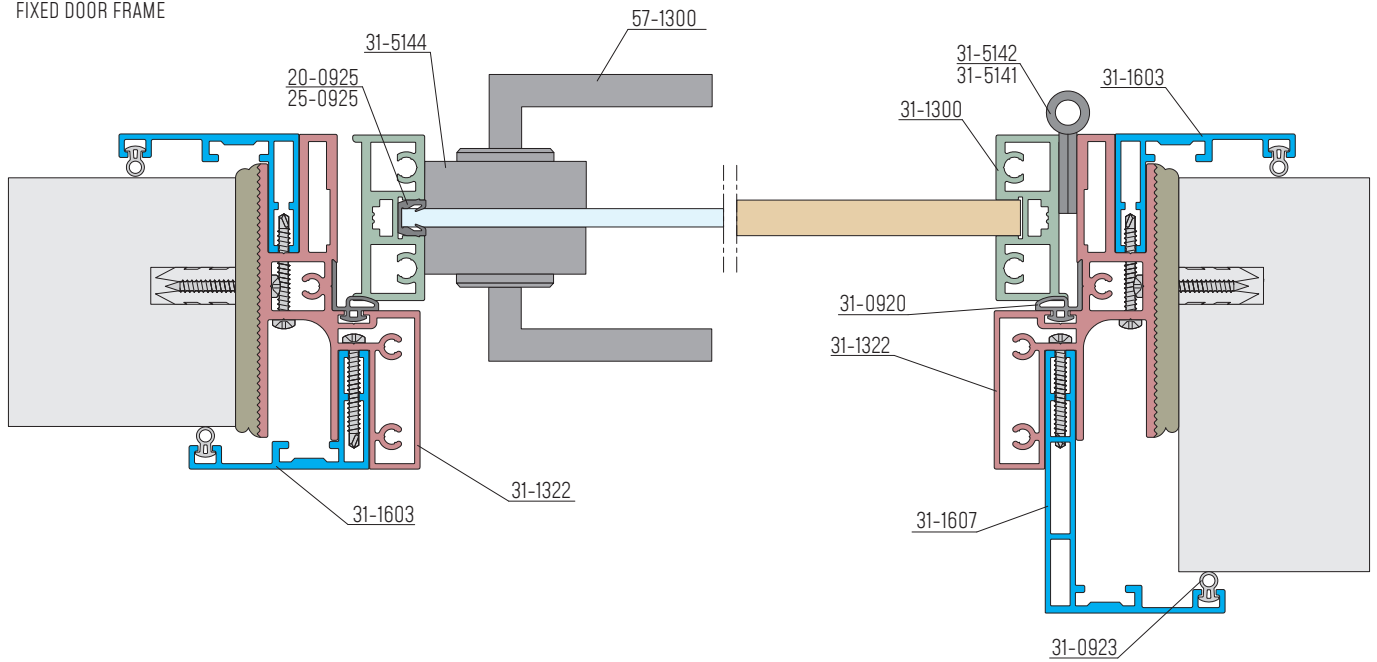

4 Loftové dveře se zárubní

Prosklené interiérové dveře v hliníkovém rámu. Jedno křídlo v rámu s panty, s rukojetí nebo klikou. Různé dělení a filtry umožňují, aby dveře byly přizpůsobeny všem požadavkům. Dveře s maximální šířkou 1 m a výškou 2,5 m, jejichž základem je hliníkový rám v černé matné nebo přírodní šedá. Dveřní filtr může být skleněný (průhledný, matný, barevný, drátěný), zrcadlo nebo deska. K dispozici je pravé nebo levé provedení dveří. Pro pohodlí instalace byly navrženy dva typy dveřních zárubní: fixní a nastavitelné.

EXAMPLES OF DIVISIONS AND FILLINGS

TECHNICAL DETAILS • TECHNICAL DETAILS]

FIXED DOOR FRAME

ADJUSTABLE DOOR FRAME

TECHNICAL DETAILS

ADJUSTABLE DOOR FRAME - RANGES

CASING PROFILES

FRAME ASSEMBLING