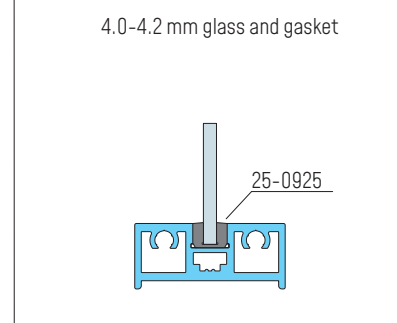

4 Loftové dveře se zárubní

Prosklené interiérové dveře v hliníkovém rámu. Jedno křídlo v rámu s panty, s rukojetí nebo klikou. Různé dělení a filtry umožňují, aby dveře byly přizpůsobeny všem požadavkům. Dveře s maximální šířkou 1 m a výškou 2,5 m, jejichž základem je hliníkový rám v černé matné nebo přírodní šedá. Dveřní filtr může být skleněný (průhledný, matný, barevný, drátěný), zrcadlo nebo deska. K dispozici je pravé nebo levé provedení dveří. Pro pohodlí instalace byly navrženy dva typy dveřních zárubní: fixní a nastavitelné.