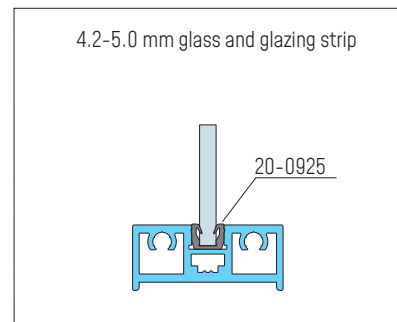

4 Loftové dveře se zárubní

Prosklené interiérové dveře v hliníkovém rámu. Jedno křídlo v rámu s panty, s rukojetí nebo klikou. Různé dělení a filtry umožňují, aby dveře byly přizpůsobeny všem požadavkům. Dveře s maximální šířkou 1 m a výškou 2,5 m, jejichž základem je hliníkový rám v černé matné nebo přírodní šedá. Dveřní filtr může být skleněný (průhledný, matný, barevný, drátěný), zrcadlo nebo deska. K dispozici je pravé nebo levé provedení dveří. Pro pohodlí instalace byly navrženy dva typy dveřních zárubní: fixní a nastavitelné.