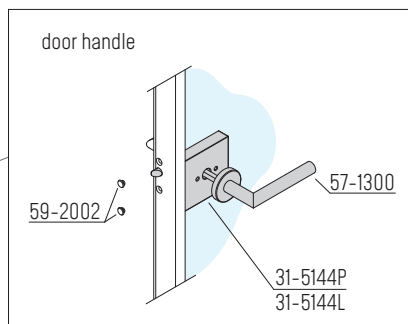

4 Loftové dveře se zárubní

Prosklené interiérové dveře v hliníkovém rámu. Jedno křídlo v rámu s panty, s rukojetí nebo klikou. Různé dělení a filtry umožňují, aby dveře byly přizpůsobeny všem požadavkům. Dveře s maximální šířkou 1 m a výškou 2,5 m, jejichž základem je hliníkový rám v černé matné nebo přírodní šedá. Dveřní filtr může být skleněný (průhledný, matný, barevný, drátěný), zrcadlo nebo deska. K dispozici je pravé nebo levé provedení dveří. Pro pohodlí instalace byly navrženy dva typy dveřních zárubní: fixní a nastavitelné.