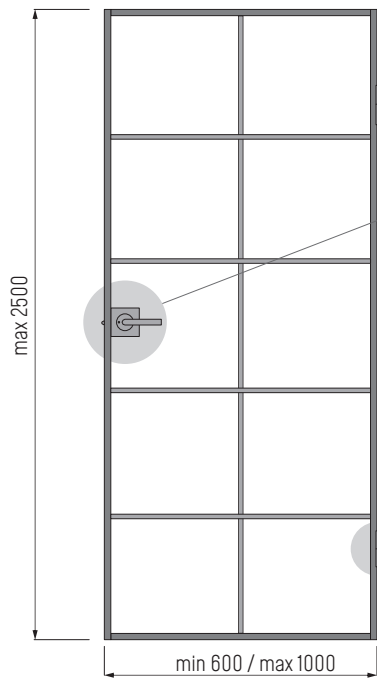

4 Loftové dveře se zárubní

Prosklené interiérové dveře v hliníkovém rámu. Jedno křídlo v rámu s panty, s rukojetí nebo klikou. Různé dělení a filtry umožňují, aby dveře byly přizpůsobeny všem požadavkům. Dveře s maximální šířkou 1 m a výškou 2,5 m, jejichž základem je hliníkový rám v černé matné nebo přírodní šedá. Dveřní filtr může být skleněný (průhledný, matný, barevný, drátěný), zrcadlo nebo deska. K dispozici je pravé nebo levé provedení dveří. Pro pohodlí instalace byly navrženy dva typy dveřních zárubní: fixní a nastavitelné.

EXAMPLES OF DIVISIONS AND FILLINGS

TECHNICAL DETAILS • TECHNICAL DETAILS]

FIXED DOOR FRAME

ADJUSTABLE DOOR FRAME

TECHNICAL DETAILS

ADJUSTABLE DOOR FRAME - RANGES

CASING PROFILES

FRAME ASSEMBLING