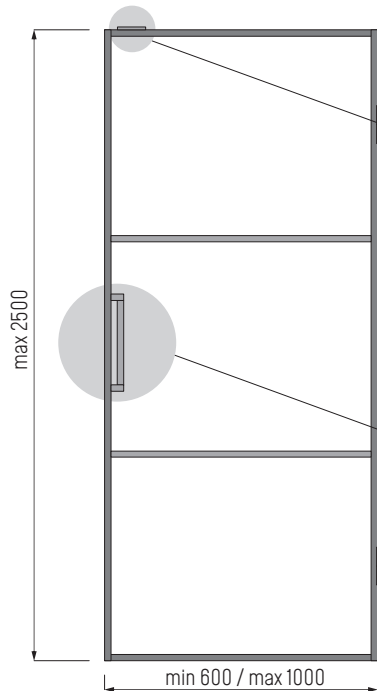

4 Loftové dveře se zárubní

Prosklené interiérové dveře v hliníkovém rámu. Jedno křídlo v rámu s panty, s rukojetí nebo klikou. Různé dělení a filtry umožňují, aby dveře byly přizpůsobeny všem požadavkům. Dveře s maximální šířkou 1 m a výškou 2,5 m, jejichž základem je hliníkový rám v černé matné nebo přírodní šedá. Dveřní filtr může být skleněný (průhledný, matný, barevný, drátěný), zrcadlo nebo deska. K dispozici je pravé nebo levé provedení dveří. Pro pohodlí instalace byly navrženy dva typy dveřních zárubní: fixní a nastavitelné.

EXAMPLES OF DIVISIONS AND FILLINGS

TECHNICAL DETAILS • TECHNICAL DETAILS]

FIXED DOOR FRAME

ADJUSTABLE DOOR FRAME

TECHNICAL DETAILS

ADJUSTABLE DOOR FRAME - RANGES

CASING PROFILES

FRAME ASSEMBLING