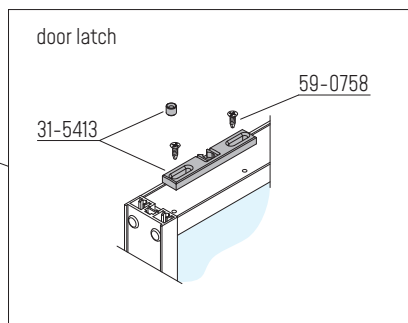

4 Loftové dveře se zárubní

Prosklené interiérové dveře v hliníkovém rámu. Jedno křídlo v rámu s panty, s rukojetí nebo klikou. Různé dělení a filtry umožňují, aby dveře byly přizpůsobeny všem požadavkům. Dveře s maximální šířkou 1 m a výškou 2,5 m, jejichž základem je hliníkový rám v černé matné nebo přírodní šedá. Dveřní filtr může být skleněný (průhledný, matný, barevný, drátěný), zrcadlo nebo deska. K dispozici je pravé nebo levé provedení dveří. Pro pohodlí instalace byly navrženy dva typy dveřních zárubní: fixní a nastavitelné.