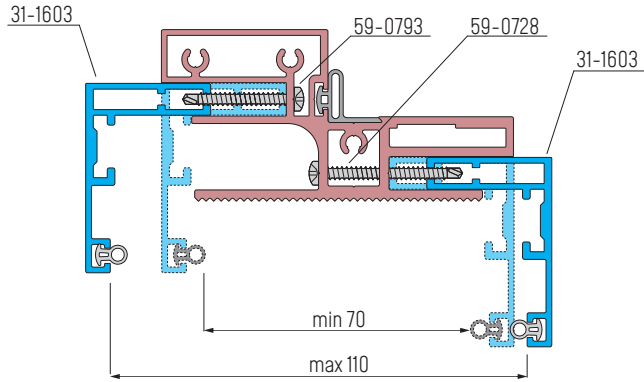

4 Loftové dveře se zárubní

Prosklené interiérové dveře v hliníkovém rámu. Jedno křídlo v rámu s panty, s rukojetí nebo klikou. Různé dělení a filtry umožňují, aby dveře byly přizpůsobeny všem požadavkům. Dveře s maximální šířkou 1 m a výškou 2,5 m, jejichž základem je hliníkový rám v černé matné nebo přírodní šedá. Dveřní filtr může být skleněný (průhledný, matný, barevný, drátěný), zrcadlo nebo deska. K dispozici je pravé nebo levé provedení dveří. Pro pohodlí instalace byly navrženy dva typy dveřních zárubní: fixní a nastavitelné.

EXAMPLES OF DIVISIONS AND FILLINGS

TECHNICAL DETAILS • TECHNICAL DETAILS]

FIXED DOOR FRAME

ADJUSTABLE DOOR FRAME

TECHNICAL DETAILS

ADJUSTABLE DOOR FRAME - RANGES

CASING PROFILES

FRAME ASSEMBLING

door frame

casing

[5] SYSTEM COMPONENTS

20-0925
GLAZIN STRIP
CM, PR

20-0930
KOREK
PLUG
AN, CZ

21-1301
SMALL FIXING BRACKET

25-0925
AL25 SERIES 4 MM GASKET
CM, PR

26-0181
AL26 MASKING STRIP HOLDER

26-0182
AL26 MASKING STRIP
CATCH

27-0501
AL27 BOTTOM SLIDING GUIDE
CZ, SZ

27-0980
AL27 BOTTOM STOPPER
AN, CM

27-1400
AL27 RAIL, 2750 MM
AN, CM

27-1700
AL27 SINGLE DOOR JOINER RAIL, 2750 MM
AN, CM

27-2110
AL27-2 TOP TRACK 2, 5000 MM