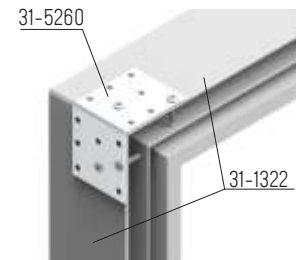

4 Loftové dveře se zárubní

Prosklené interiérové dveře v hliníkovém rámu. Jedno křídlo v rámu s panty, s rukojetí nebo klikou. Různé dělení a filtry umožňují, aby dveře byly přizpůsobeny všem požadavkům. Dveře s maximální šířkou 1 m a výškou 2,5 m, jejichž základem je hliníkový rám v černé matné nebo přírodní šedá. Dveřní filtr může být skleněný (průhledný, matný, barevný, drátěný), zrcadlo nebo deska. K dispozici je pravé nebo levé provedení dveří. Pro pohodlí instalace byly navrženy dva typy dveřních zárubní: fixní a nastavitelné.

EXAMPLES OF DIVISIONS AND FILLINGS

TECHNICAL DETAILS • TECHNICAL DETAILS]

FIXED DOOR FRAME

ADJUSTABLE DOOR FRAME

TECHNICAL DETAILS

ADJUSTABLE DOOR FRAME - RANGES

CASING PROFILES

FRAME ASSEMBLING

26-0182
AL26 MASKING STRIP
CATCH

27-0501
AL27 BOTTOM SLIDING GUIDE
CZ, SZ

27-0980
AL27 BOTTOM STOPPER
AN, CM

27-1400
AL27 RAIL, 2750 MM
AN, CM

27-1700
AL27 SINGLE DOOR JOINER RAIL, 2750 MM
AN, CM

27-2110
AL27-2 TOP TRACK 2, 5000 MM