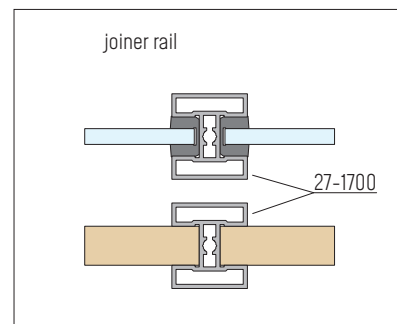

4 Loftové dveře se zárubní

Prosklené interiérové dveře v hliníkovém rámu. Jedno křídlo v rámu s panty, s rukojetí nebo klikou. Různé dělení a filtry umožňují, aby dveře byly přizpůsobeny všem požadavkům. Dveře s maximální šířkou 1 m a výškou 2,5 m, jejichž základem je hliníkový rám v černé matné nebo přírodní šedá. Dveřní filtr může být skleněný (průhledný, matný, barevný, drátěný), zrcadlo nebo deska. K dispozici je pravé nebo levé provedení dveří. Pro pohodlí instalace byly navrženy dva typy dveřních zárubní: fixní a nastavitelné.

EXAMPLES OF DIVISIONS AND FILLINGS

TECHNICAL DETAILS • TECHNICAL DETAILS]

FIXED DOOR FRAME

ADJUSTABLE DOOR FRAME

TECHNICAL DETAILS

ADJUSTABLE DOOR FRAME - RANGES

CASING PROFILES

FRAME ASSEMBLING