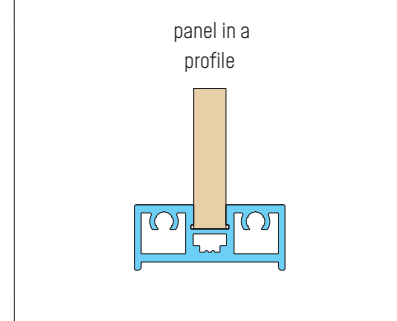

4 Loftové dveře se zárubní

Prosklené interiérové dveře v hliníkovém rámu. Jedno křídlo v rámu s panty, s rukojetí nebo klikou. Různé dělení a filtry umožňují, aby dveře byly přizpůsobeny všem požadavkům. Dveře s maximální šířkou 1 m a výškou 2,5 m, jejichž základem je hliníkový rám v černé matné nebo přírodní šedá. Dveřní filtr může být skleněný (průhledný, matný, barevný, drátěný), zrcadlo nebo deska. K dispozici je pravé nebo levé provedení dveří. Pro pohodlí instalace byly navrženy dva typy dveřních zárubní: fixní a nastavitelné.

EXAMPLES OF DIVISIONS AND FILLINGS

TECHNICAL DETAILS • TECHNICAL DETAILS]

FIXED DOOR FRAME

ADJUSTABLE DOOR FRAME

TECHNICAL DETAILS

ADJUSTABLE DOOR FRAME - RANGES

CASING PROFILES

FRAME ASSEMBLING