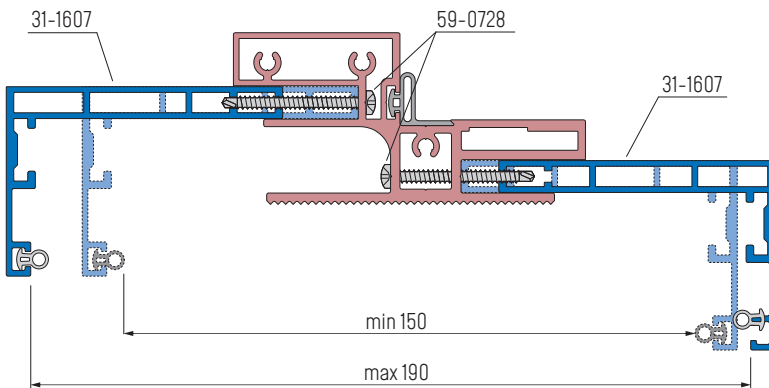

4 Loftové dveře se zárubní

Prosklené interiérové dveře v hliníkovém rámu. Jedno křídlo v rámu s panty, s rukojetí nebo klikou. Různé dělení a filtry umožňují, aby dveře byly přizpůsobeny všem požadavkům. Dveře s maximální šířkou 1 m a výškou 2,5 m, jejichž základem je hliníkový rám v černé matné nebo přírodní šedá. Dveřní filtr může být skleněný (průhledný, matný, barevný, drátěný), zrcadlo nebo deska. K dispozici je pravé nebo levé provedení dveří. Pro pohodlí instalace byly navrženy dva typy dveřních zárubní: fixní a nastavitelné.

EXAMPLES OF DIVISIONS AND FILLINGS

TECHNICAL DETAILS • TECHNICAL DETAILS]

FIXED DOOR FRAME

ADJUSTABLE DOOR FRAME

TECHNICAL DETAILS

ADJUSTABLE DOOR FRAME - RANGES

CASING PROFILES

FRAME ASSEMBLING

door frame

casing

[5] SYSTEM COMPONENTS

20-0925
GLAZIN STRIP
CM, PR

20-0930
KOREK
PLUG
AN, CZ

21-1301
SMALL FIXING BRACKET

25-0925
AL25 SERIES 4 MM GASKET
CM, PR

26-0181
AL26 MASKING STRIP HOLDER

26-0182
AL26 MASKING STRIP
CATCH

27-0501
AL27 BOTTOM SLIDING GUIDE
CZ, SZ

27-0980
AL27 BOTTOM STOPPER
AN, CM

27-1400
AL27 RAIL, 2750 MM
AN, CM

27-1700
AL27 SINGLE DOOR JOINER RAIL, 2750 MM
AN, CM

27-2110
AL27-2 TOP TRACK 2, 5000 MM