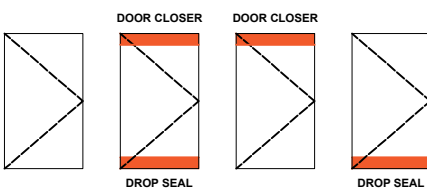

TYPES

1 DGP13 - 1209 gr/m | Vertical / horizontal frame

2 DGP03 - 223 gr/m | Cover frame

3 DGP01 - 2290 gr/m | Frame

4 GT24 - 1035 gr/m | Door frame

5 GT34 - 1645 gr/m | Door frame

6 DGL KIT | Fixing corner