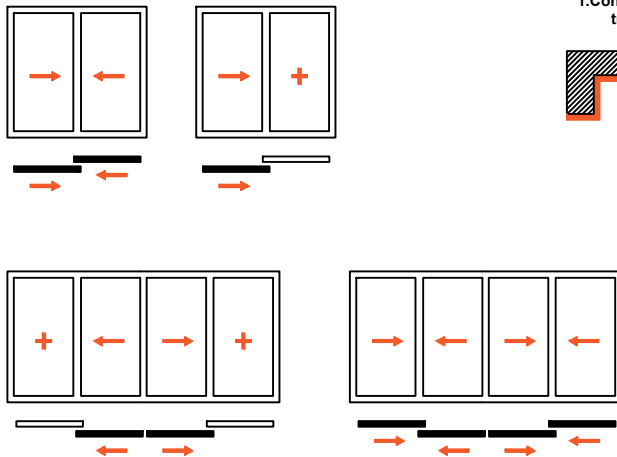

TYPOLOGIES

CEILING FUNCTION TYPOLOGIES

TPOLOGIES

CEILING FUNCTION TYPOLOGIES

**TPOLOGIES**

**CEILING FUNCTION TYPOLOGIES**

1  MT - 30 (2,58 - 3,28m)  
 MT - 40 (3,28 - 4,08m)  
 MT - 45 (4,08 - 4,88m)  
 MT - 50 (4,88 - 5,68m)  
 MT - 55 (5,68 - 6,48m) | SET

2  GT82-3 - 250 gr/m | Cover

3  GT82-2 - 130 gr/m | Track cover

4  GT82-1 - 80 gr/m | Track cover

5  GT20-1 - 760 gr/m | Door frame

6  GT20-2 - 450 gr/m | Door frame

7  GT20-3 - 270 gr/m | Door frame cover