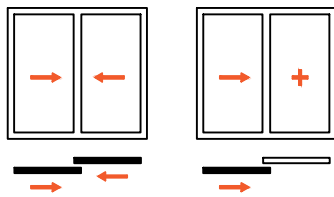

TYPOLOGIES

CEILING FUNCTION TYPOLOGIES

TPOLOGIES

CEILING FUNCTION TYPOLOGIES

**TPOLOGIES**

**CEILING FUNCTION TYPOLOGIES**

1  MT - 30 (2,58 - 3,28m)  
 MT - 40 (3,28 - 4,08m)  
 MT - 45 (4,08 - 4,88m)  
 MT - 50 (4,88 - 5,68m)  
 MT - 55 (5,68 - 6,48m) | SET