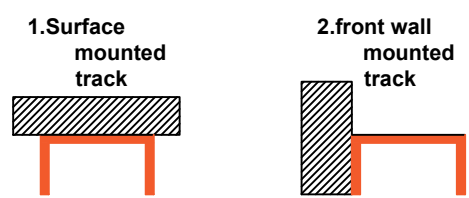

TYPOLOGIES

CEILING FUNCTION TYPOLOGIES

TPOLOGIES

CEILING FUNCTION TYPOLOGIES

**TPOLOGIES**

**CEILING FUNCTION TYPOLOGIES**

1  MT - 30 (2,58 - 3,28m)  
 MT - 40 (3,28 - 4,08m)  
 MT - 45 (4,08 - 4,88m)  
 MT - 50 (4,88 - 5,68m)  
 MT - 55 (5,68 - 6,48m) | SET

2  GT82-3 - 250 gr/m | Cover

3  GT82-2 - 130 gr/m | Track cover

4  GT82-1 - 80 gr/m | Track cover

5  GT20-1 - 760 gr/m | Door frame

6  GT20-2 - 450 gr/m | Door frame

7  GT20-3 - 270 gr/m | Door frame cover