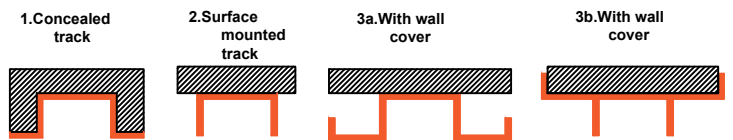

TYPOLOGIES

CEILING FUNCTION TYPOLOGIES

TPOLOGIES

CEILING FUNCTION TYPOLOGIES

**TPOLOGIES**

**CEILING FUNCTION TYPOLOGIES**

1  MT - 30 (2,58 - 3,28m)  
 MT - 40 (3,28 - 4,08m)  
 MT - 45 (4,08 - 4,88m)  
 MT - 50 (4,88 - 5,68m)  
 MT - 55 (5,68 - 6,48m) | SET

2  GT82-3 - 250 gr/m | Cover

3  GT82-2 - 130 gr/m | Track cover

4  GT82-1 - 80 gr/m | Track cover

5  GT20-1 - 760 gr/m | Door frame

6  GT20-2 - 450 gr/m | Door frame

7  GT20-3 - 270 gr/m | Door frame cover