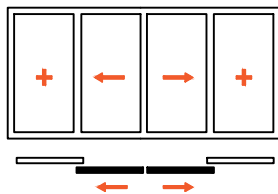

TYPOLOGIES

CEILING FUNCTION TYPOLOGIES

TPOLOGIES

CEILING FUNCTION TYPOLOGIES

**TPOLOGIES**

**CEILING FUNCTION TYPOLOGIES**

1  MT - 30 (2,58 - 3,28m)  
 MT - 40 (3,28 - 4,08m)  
 MT - 45 (4,08 - 4,88m)  
 MT - 50 (4,88 - 5,68m)  
 MT - 55 (5,68 - 6,48m) | SET