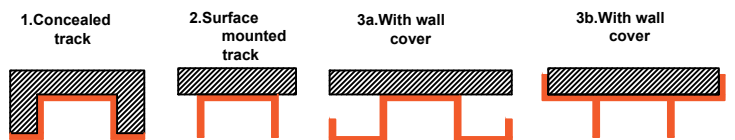

TYPOLOGIES

CEILING FUNCTION TYPOLOGIES

TPOLOGIES

CEILING FUNCTION TYPOLOGIES

**TPOLOGIES**

**CEILING FUNCTION TYPOLOGIES**

1  MT - 30 (2,58 - 3,28m)  
 MT - 40 (3,28 - 4,08m)  
 MT - 45 (4,08 - 4,88m)  
 MT - 50 (4,88 - 5,68m)  
 MT - 55 (5,68 - 6,48m) | SET

2  GT82-3 - 250 gr/m | Cover

3  GT82-2 - 130 gr/m | Track cover

4  GT82-1 - 80 gr/m | Track cover

5  GT20-1 - 760 gr/m | Door frame

6  GT20-2 - 450 gr/m | Door frame

7  GT20-3 - 270 gr/m | Door frame cover