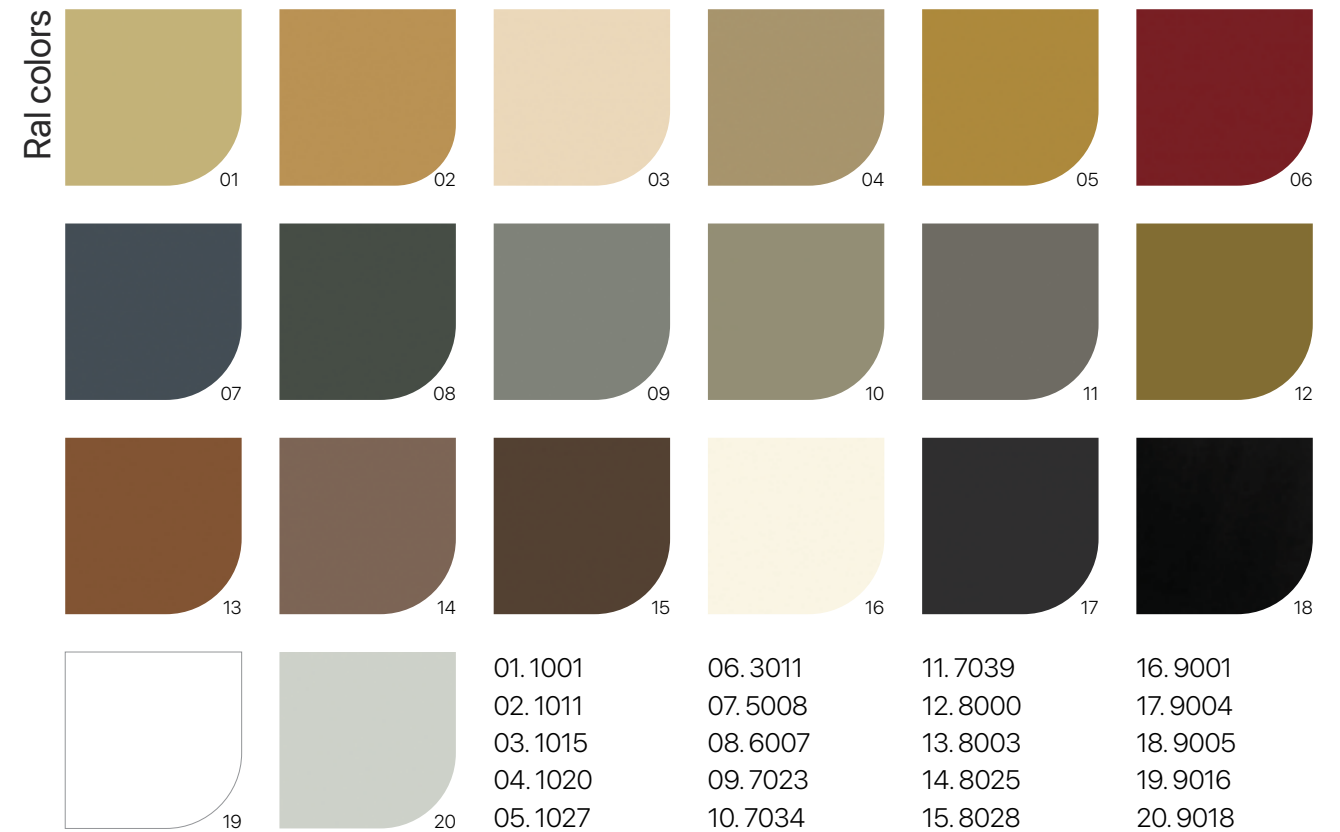

# Aluminiums

## Anodize colors

- 01. Brushed satin
- 02. Natural anodize
- 03. Black matte anodize
- 04. Bronze
- 05. Champagne anodize
- 06. Black brushed
- 07. Dark brown anodize

## Special colors

- 01. Yazd
- 02. Bohol
- 03. Tijuka
- 04. Mars
- 05. Ordos
- 06. Innoko
- 07. Noir 2300
- 08. Noir 2200
- 09. Blue 2700

## Ceramics

- |                  |                |                 |              |
|------------------|----------------|-----------------|--------------|
| 01. Blend Grigio | 05. Emperador  | 08. Noir Desir  | 11. Bianco   |
| 02. Blend Nero   | Lucidato       | Lucidato        | Statuario    |
| 03. Blue Stone   | 06. Fokos      | 09. Pietra Grey | 12. Calacata |
| 04. Calce        | 07. Nero Greco | 10. Kotan Grey  | Oro          |
| Anthracite       |                |                 |              |