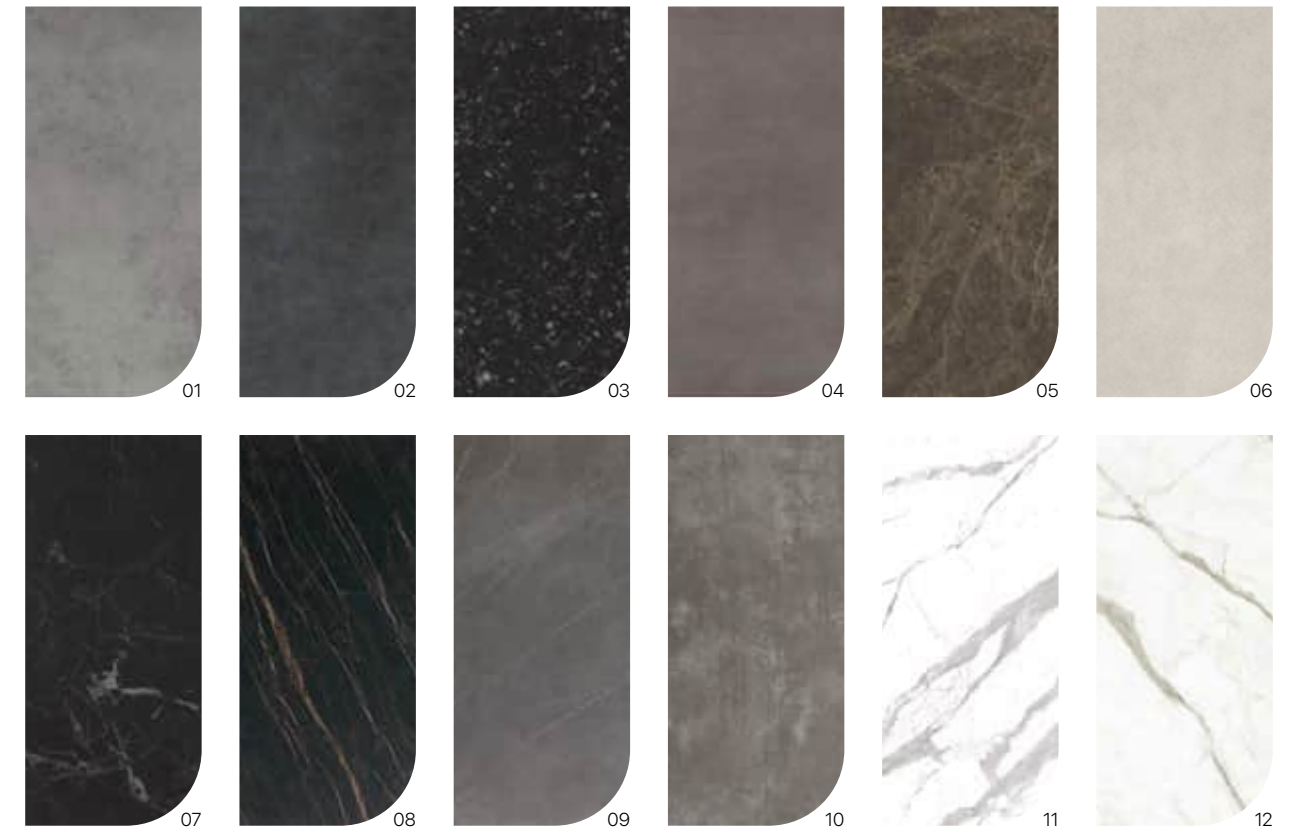

## Anodize colors

- 01. Brushed satin
- 02. Natural anodize
- 03. Black matte anodize
- 04. Bronze
- 05. Champagne anodize
- 06. Black brushed
- 07. Dark brown anodize

## Special colors

- 01. Yazd
- 02. Bohol
- 03. Tijuka
- 04. Mars
- 05. Ordos
- 06. Innoko
- 07. Noir 2300
- 08. Noir 2200
- 09. Blue 2700

## Synthetic leather

- |                  |                |               |                  |
|------------------|----------------|---------------|------------------|
| 01. Kavallo 6540 | 05. Staff 7310 | 08. Orlando 2 | 12. Rodeo 4365   |
| 02. Staff 4611   | 06. Kavallo    | 09. Orlando 3 | 13. Kavallo 6140 |
| 03. Staff 5011   | 6550           | 10. Orlando 5 | 14. Staff 8114   |
| 04. Kavallo 6850 | 07. Staff 7411 | 11. Orlando 6 | 15. Staff 8014   |

## Ceramics

- |                  |                |                 |              |
|------------------|----------------|-----------------|--------------|
| 01. Blend Grigio | 05. Emperador  | 08. Noir Desir  | 11. Bianco   |
| 02. Blend Nero   | Lucidato       | Lucidato        | Statuario    |
| 03. Blue Stone   | 06. Fokos      | 09. Pietra Grey | 12. Calacata |
| 04. Calce        | 07. Nero Greco | 10. Kotan Grey  | Oro          |
| Anthracite       |                |                 |              |