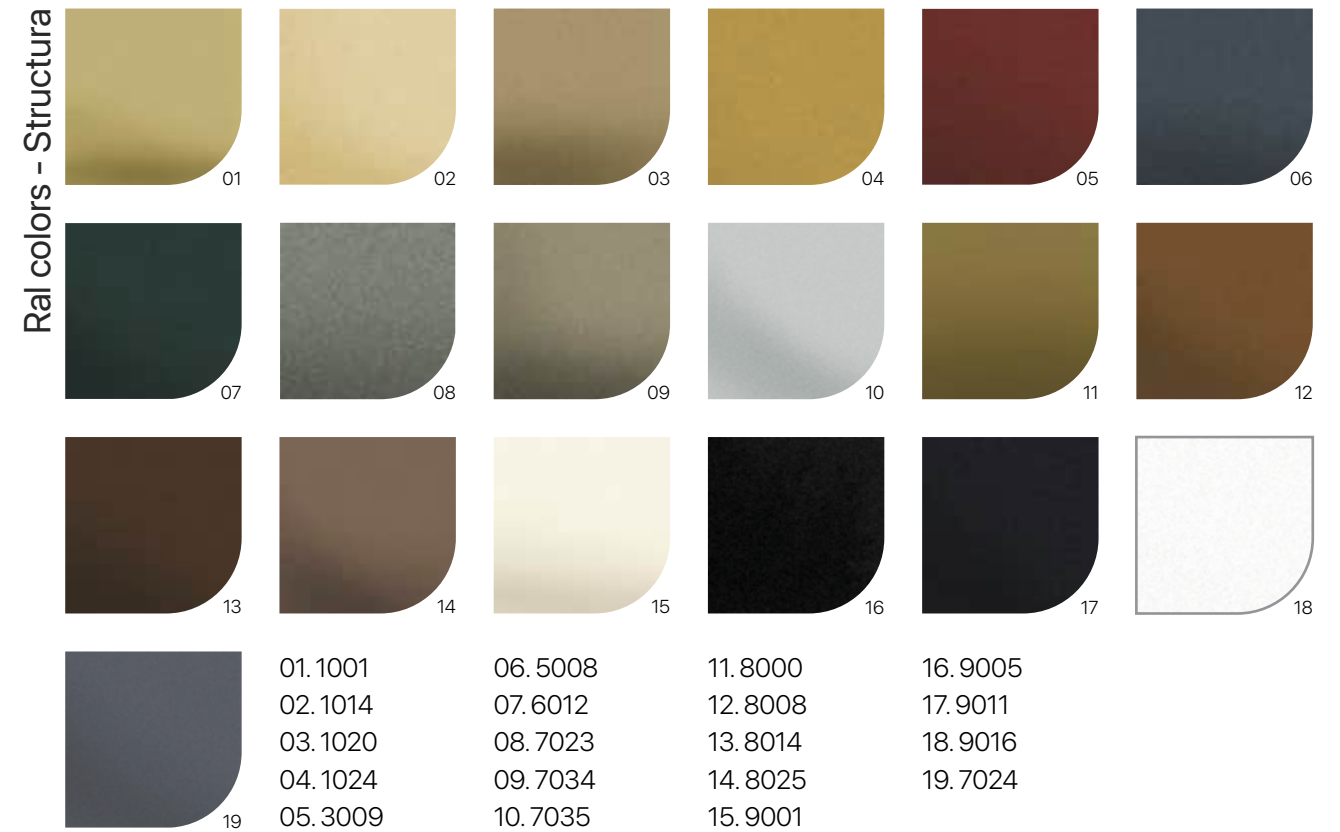

## Anodize colors

- 01. Brushed satin
- 02. Natural anodize
- 03. Black matte anodize
- 04. Bronze
- 05. Champagne anodize
- 06. Black brushed
- 07. Dark brown anodize

## Special colors

- 01. Yazd
- 02. Bohol
- 03. Tijuka
- 04. Mars
- 05. Ordos
- 06. Innoko
- 07. Noir 2300
- 08. Noir 2200
- 09. Blue 2700

## Synthetic leather

- |                  |                |               |                  |
|------------------|----------------|---------------|------------------|
| 01. Kavallo 6540 | 05. Staff 7310 | 08. Orlando 2 | 12. Rodeo 4365   |
| 02. Staff 4611   | 06. Kavallo    | 09. Orlando 3 | 13. Kavallo 6140 |
| 03. Staff 5011   | 6550           | 10. Orlando 5 | 14. Staff 8114   |
| 04. Kavallo 6850 | 07. Staff 7411 | 11. Orlando 6 | 15. Staff 8014   |

## Ceramics

- |                  |                |                 |              |
|------------------|----------------|-----------------|--------------|
| 01. Blend Grigio | 05. Emperador  | 08. Noir Desir  | 11. Bianco   |
| 02. Blend Nero   | Lucidato       | Lucidato        | Statuario    |
| 03. Blue Stone   | 06. Fokos      | 09. Pietra Grey | 12. Calacata |
| 04. Calce        | 07. Nero Greco | 10. Kotan Grey  | Oro          |
| Anthracite       |                |                 |              |