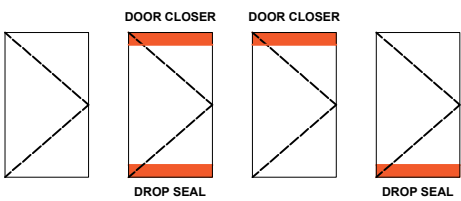

TPOLOGIES

1  DGP63 - 894 gr/m | Vertical / horizontal frame

2  DGP03 - 223 gr/m | Cover frame

3  DGP61 - 2273 gr/m | Frame

4  DGP62 - 2229 gr/m | Door frame

5  DGP64 - 1973 gr/m | Door frame

6  GF01-01 | Concealed 3D Hinge + plates (DGP61-01-SPH-KIT)