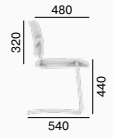

La famille **Dream** vous propose une gamme large et unique de modèles au design parfait permettant un usage multiple. Cette famille offre un grand choix des chaises classiques 4 pieds ou piètement luge flexible. Finition avec assise capitonnée et dossier capitonné, tendu en maille/filet ou assise et dossier en polypropylène avec plusieurs coloris disponibles. Les sièges sont disponibles avec ou sans accoudoirs. Les banquettes poutres de deux à cinq places complètent la famille Dream.

110, BR+TP

9 kg    6    5    1    11

130-Z

7 kg    4    6

130-Z, BR

8 kg    4    6    1

110

020    6 kg    7    9    11