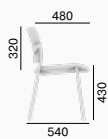

La famille **Dream** vous propose une gamme large et unique de modèles au design parfait permettant un usage multiple. Cette famille offre un grand choix des chaises classiques 4 pieds ou piètement luge flexible. Finition avec assise capitonnée et dossier capitonné, tendu en maille/filet ou assise et dossier en polypropylène avec plusieurs coloris disponibles. Les sièges sont disponibles avec ou sans accoudoirs. Les banquettes poutres de deux à cinq places complètent la famille Dream.

110, BR+TP

9 kg    6    5    1    11

130-Z

7 kg    4    6

130-Z, BR

8 kg    4    6    1

110

020    6 kg    7    9    11

140-2

19 kg

140-2T

26 kg

140-3

26 kg

140-4

33 kg