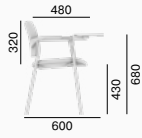

110, BR+TP

9 kg   6   5   1   11

130-Z

7 kg   4   6

130-Z, BR

8 kg   4   6   1

110

020   6 kg   7   9   11