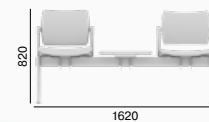

140-2

19 kg

140-2T

26 kg

140-3

26 kg