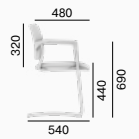

La famille **Dream** vous propose une gamme large et unique de modèles au design parfait permettant un usage multiple. Cette famille offre un grand choix des chaises classiques 4 pieds ou piètement luge flexible. Finition avec assise capitonnée et dossier capitonné, tendu en maille/filet ou assise et dossier en polypropylène avec plusieurs coloris disponibles. Les sièges sont disponibles avec ou sans accoudoirs. Les banquettes poutres de deux à cinq places complètent la famille Dream.

110, BR+TP

9 kg    6    5    1    11

130-Z

7 kg    4    6

130-Z, BR

8 kg    4    6    1

110

020    6 kg    7    9    11

140-2

19 kg

140-2T

26 kg

140-3

26 kg

140-4

33 kg