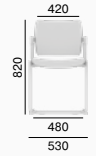

La famille **Dream** vous propose une gamme large et unique de modèles au design parfait permettant un usage multiple. Cette famille offre un grand choix des chaises classiques 4 pieds ou piètement luge flexible. Finition avec assise capitonnée et dossier capitonné, tendu en maille/filet ou assise et dossier en polypropylène avec plusieurs coloris disponibles. Les sièges sont disponibles avec ou sans accoudoirs. Les banquettes poutres de deux à cinq places complètent la famille Dream.

110, BR+TP

9 kg    6    5    1    11

130-Z

7 kg    4    6

130-Z, BR

8 kg    4    6    1

110

020    6 kg    7    9    11