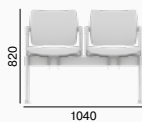

140-2

19 kg

140-2T

26 kg

140-3

26 kg