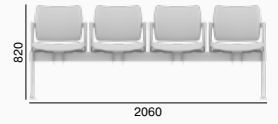

140-4

33 kg

140-4T

022 40 kg