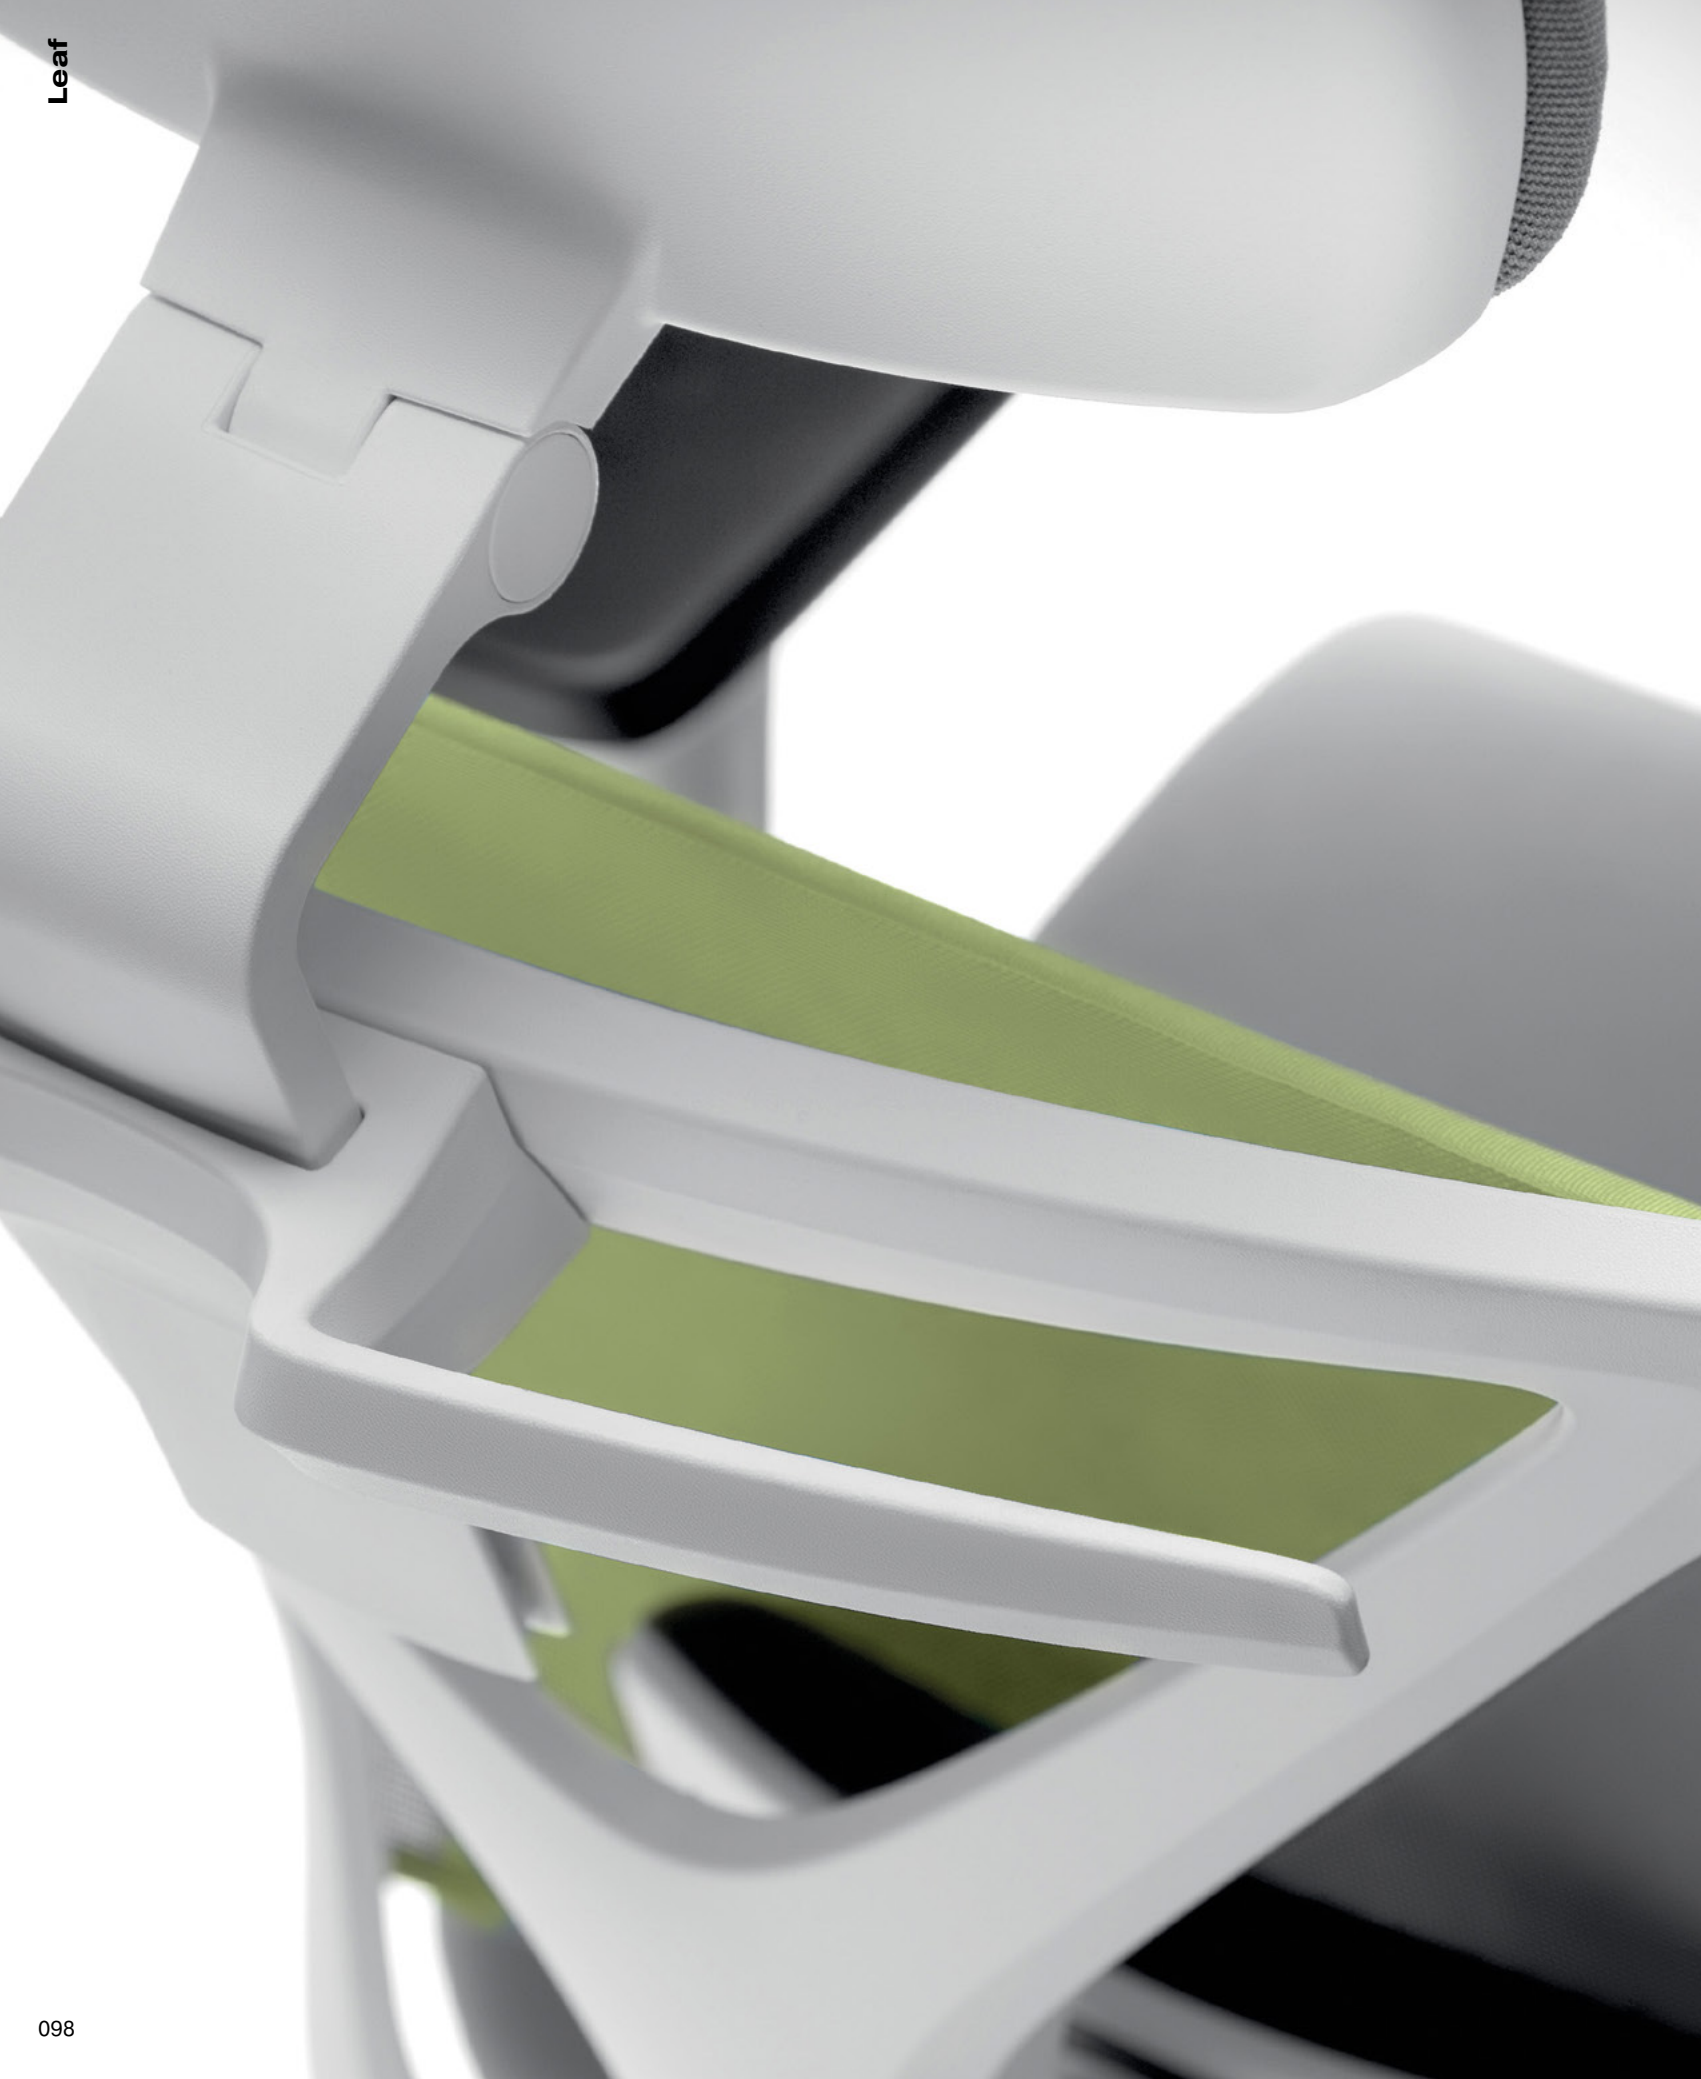

Leaf

Design by Massimo Costaglia

Oblé organické tvary, opěrák podobný habrovému listu, pohodlný a prostorný sedák, to jsou ergonomické pracovní otočné židle **Leaf**. Jsou vysoce komfortní, snadno přizpůsobitelné individuálním požadavkům každého uživatele a splňují nejvyšší požadavky na funkčnost, ergonomii i design.

Rounded organic shapes, hornbeam-like back, comfortable and spacious seating pad make the ergonomic **Leaf** swivel chairs. These chairs are highly comfortable, easily adaptable to the individual choices of each user and meet the highest requirements for functionality, ergonomics and design.

Die ergonomischen Drehstühle der Modellreihe **Leaf** überzeugen durch ihr abgerundetes organisches Design, die wie ein Blatt der Hainbuche geformte Rückenlehne sowie die komfortable und geräumige Sitzfläche. Die Stühle sind überaus bequem, einfach auf die individuellen Anforderungen eines jeden Nutzers einstellbar und erfüllen die höchsten Anforderungen an Funktionalität, Ergonomie und Design.

Des formes organiques arrondies, un dossier en forme du feuille de charme, un siège confortable et spacieux, ce sont les chaises de travail pivotantes ergonomiques **Leaf**. Elles sont très confortables, facilement adaptables aux exigences individuelles de chaque utilisateur et répondent aux exigences les plus élevées en termes de fonctionnalité, d'ergonomie et de design.