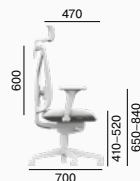

504-SYS,HO