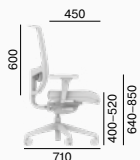

200-SYS

15 kg

203,F34

13 kg

203,F80

14 kg

203-Z

11 kg