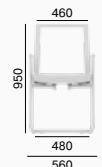

200-SYS

15 kg

203,F34

13 kg

203,F80

14 kg

203-Z

11 kg