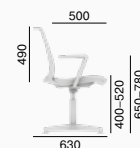

Un dessin attractif et fin es tun des atouts de **Lyra Net**. Cette série répond à un large besoin dans le domaine des sièges opératifs et des sièges de conférence. La coque d'assise est disponible soit en noir, soit en blanc. Les dossiers sont soit tendus de maille ergo dynamique ou sur certaines versions capitonnés. Lyra Net, performant et modulable, est un siège parfaitement

200-SYS

15 kg

203,F34

13 kg

203,F80

14 kg

203-Z

11 kg