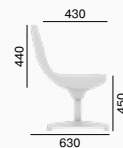

MO-N4, BR

15 kg

MO,F34

12 kg

MO-F40

13 kg

MO-N4

12 kg