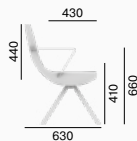

MO-N4, BR

15 kg

MO,F34

12 kg

MO-F40

13 kg

MO-N4

12 kg