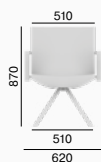

MO-N4, BR

15 kg

MO,F34

12 kg

MO-F40

13 kg

MO-N4

12 kg