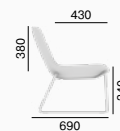

La collection de modèle **Sky** propose un design aérien, une qualité d'assise et un confort optimal. Le vaste choix de modèles de la série Sky permet une intégration parfaite dans tous les intérieurs. Posé sur les piétement quatre branches en aluminium poli, les sièges sont articulées grâce à une mécanique originale et peuvent être de hauteur fixe ou réglable. Pour les modèles équipés d' accoudoirs en aluminium poli vous pouvez choisir un top souple rembourré en finition cuir ou un top en bois laqué.

SK-T

11 kg

SK-Q

13 kg

SK-V-RA

18 kg

SK-S

15 kg