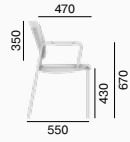

8 kg

8

17

17

8 kg

10

20

171-N4,BR

7 kg

9

17

17

176-N4

8 kg

170-N4,BR

7 kg

17