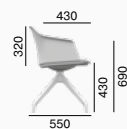

032-Q

10 kg

032,F90

9 kg

032-BL

8 kg

032

9 kg