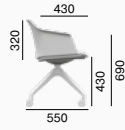

032,F95

9 kg

032,F37

11 kg

032,F70

10 kg

032,F75

10 kg