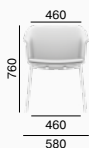

Wave est une chaise universelle dont l'apparence peut être facilement adaptée à n'importe quel intérieur. La coque en plastique de forme ergonomique qui peut être équipée d'un rembourrage interne, fait de la chaise Wave un siège confortable pour les espaces privés, les cafés et les salles de réunion, ainsi que pour les salles d'attente ou les cabinets de consultations. Nous offrons la coque en cinq couleurs différentes (blanc, noir, beige, turquoise et rose) et elle peut être montée sur différents types de base et de croix de notre offre.

032,F95

9 kg

032,F37

11 kg

032,F70

10 kg

032,F75

10 kg

032-Q

10 kg

032,F90

9 kg

032-BL

8 kg

032

9 kg