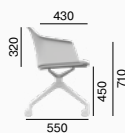

Wave est une chaise universelle dont l'apparence peut être facilement adaptée à n'importe quel intérieur. La coque en plastique de forme ergonomique qui peut être équipée d'un rembourrage interne, fait de la chaise Wave un siège confortable pour les espaces privés, les cafés et les salles de réunion, ainsi que pour les salles d'attente ou les cabinets de consultations. Nous offrons la coque en cinq couleurs différentes (blanc, noir, beige, turquoise et rose) et elle peut être montée sur différents types de base et de croix de notre offre.

032,F95

9 kg

032,F37

11 kg

032,F70

10 kg

032,F75

10 kg