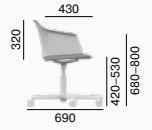

032,F95

9 kg

032,F37

11 kg

032,F70

10 kg

032,F75

10 kg