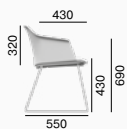

032-Q

10 kg

032,F90

9 kg

032-BL

8 kg

032

9 kg