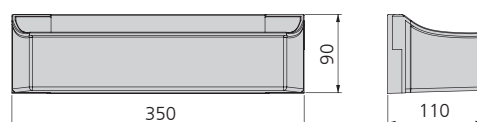

AUXILIARY TRAY KIT

SET VASCHETTE AUSILIARE . JUEGO BANDEJAS AUXILIARES
ENSEMBLE DE BACS AUXILIAIRES . JOGO DE PORTA-OBJECTOS AUXILIAR

Cod.		
89303	15	1

PL