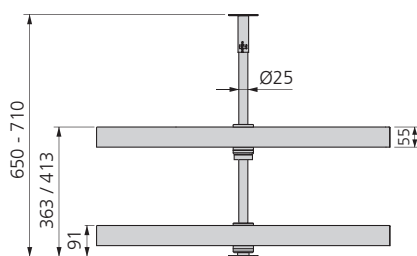

CIRCULAR TRAY SET

COPPIA DI CESTELLI CIRCOLARI . JUEGO DE BANDEJAS CIRCULARES
JEUX DE PLATEAUX CIRCULAIRES . JOGO DE TRAVESSAS CIRCULARES