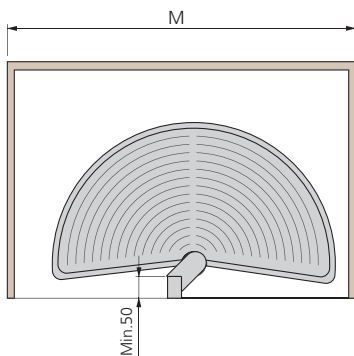

M	Ø	X	Cod.			
800	710	305	89288	15	21	1
900	810	355	89289	15	21	1

PL / AL

3/4 TRAY SET

COPPIA DI CESTELLI 3/4 . JUEGO DE BANDEJAS 3/4
 JEUX DE PLATEAUX 3/4 . JOGO DE TRAVESSAS 3/4

emuca 

1/2 MOON TRAY SET

COPPIA DI GESTELLI 1/2 LUNA . JUEGO DE BANDEJAS 1/2 LUNA
 JEU DE PLATEAUX 1/2 LUNE . JOGO DE TRAVESSAS 1/2 LUA

M	Ø	X	Cod.		
800	650	390	89292	15 21	1
900	750	440	89293	15 21	1

PL / AL

 Max.
2x20 kg

SHELVO

GLASS HOLDER

PORTA CALICI . PORTA COPAS
SUPPORT POUR VERRES À PIED . PORTA-COPOS

L	Cod.		
280	89300	11	1
410	89301	11	1