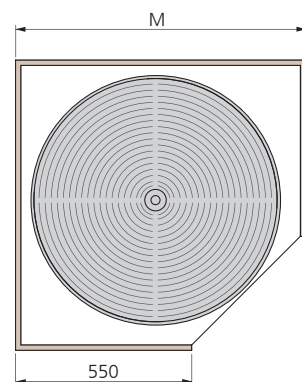

M	Ø	Cod.			
800	710	89290	15	21	1
900	810	89291	15	21	1

PL / AL