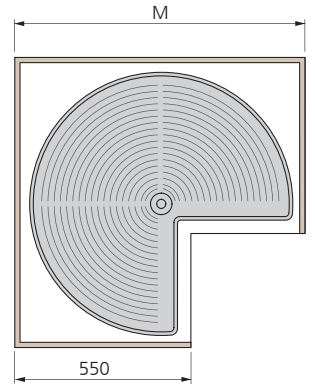

M	Ø	X	Cod.			
800	710	305	89288	15	21	1
900	810	355	89289	15	21	1

PL / AL

3/4 TRAY SET

COPPIA DI CESTELLI 3/4 . JUEGO DE BANDEJAS 3/4
JEUX DE PLATEAUX 3/4 . JOGO DE TRAVESSAS 3/4