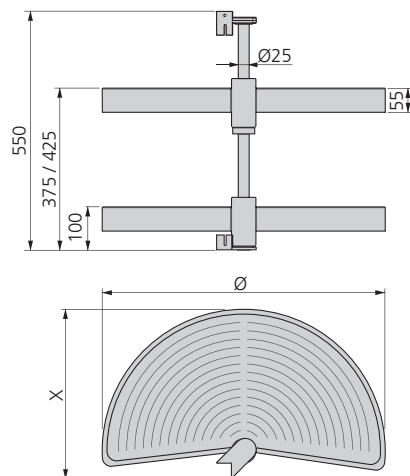

M	Ø	X	Cod.			
800	710	305	89288	15	21	1
900	810	355	89289	15	21	1

PL / AL

3/4 TRAY SET

COPPIA DI CESTELLI 3/4 . JUEGO DE BANDEJAS 3/4
 JEUX DE PLATEAUX 3/4 . JOGO DE TRAVESSAS 3/4

emuca 

1/2 MOON TRAY SET

COPPIA DI GESTELLI 1/2 LUNA . JUEGO DE BANDEJAS 1/2 LUNA
 JEU DE PLATEAUX 1/2 LUNE . JOGO DE TRAVESSAS 1/2 LUA

M	Ø	X	Cod.		
800	650	390	89292	15 21	1
900	750	440	89293	15 21	1

PL / AL

 Max.
2x20 kg

SHELVO

GLASS HOLDER

PORTA CALICI . PORTA COPAS
SUPPORT POUR VERRES À PIED . PORTA-COPOS

L	Cod.		
280	89300	11	1
410	89301	11	1