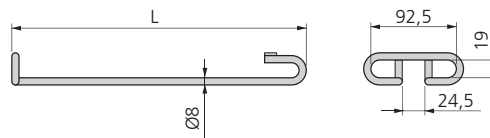

M	Ø	X	Cod.			
800	710	305	89288	15	21	1
900	810	355	89289	15	21	1

PL / AL

3/4 TRAY SET

COPPIA DI CESTELLI 3/4 . JUEGO DE BANDEJAS 3/4
 JEUX DE PLATEAUX 3/4 . JOGO DE TRAVESSAS 3/4

emuca 

1/2 MOON TRAY SET

COPPIA DI GESTELLI 1/2 LUNA . JUEGO DE BANDEJAS 1/2 LUNA
 JEU DE PLATEAUX 1/2 LUNE . JOGO DE TRAVESSAS 1/2 LUA

M	Ø	X	Cod.		
800	650	390	89292	15 21	1
900	750	440	89293	15 21	1

PL / AL

 Max.
2x20 kg

SHELVO

GLASS HOLDER

PORTA CALICI . PORTA COPAS
SUPPORT POUR VERRES À PIED . PORTA-COPOS

L	Cod.		
280	89300	11	1
410	89301	11	1