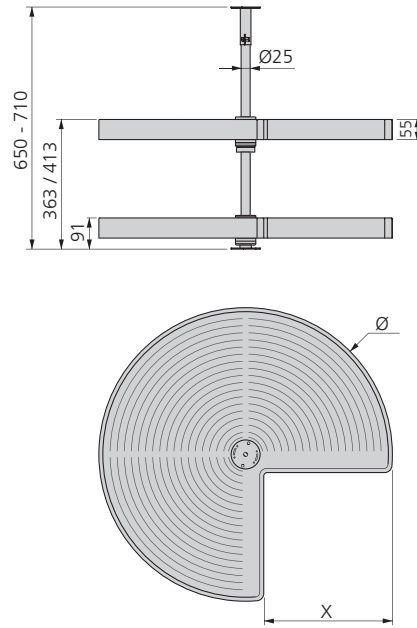

SHELVO

emuca 

CIRCULAR TRAY SET

COPPIA DI CESTELLI CIRCOLARI . JUEGO DE BANDEJAS CIRCULARES
 JEUX DE PLATEAUX CIRCULAIRES . JOGO DE TRAVESSAS CIRCULARES

M	Ø	Cod.			
800	710	89290	15	21	1
900	810	89291	15	21	1

M	Ø	X	Cod.			
800	710	305	89288	15	21	1
900	810	355	89289	15	21	1

PL / AL

3/4 TRAY SET

COPPIA DI CESTELLI 3/4 . JUEGO DE BANDEJAS 3/4
 JEUX DE PLATEAUX 3/4 . JOGO DE TRAVESSAS 3/4

emuca 

1/2 MOON TRAY SET

COPPIA DI GESTELLI 1/2 LUNA . JUEGO DE BANDEJAS 1/2 LUNA
 JEU DE PLATEAUX 1/2 LUNE . JOGO DE TRAVESSAS 1/2 LUA