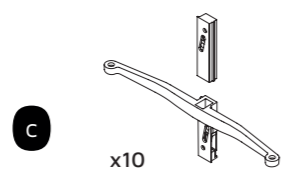

### RAIL SUPPORT

- 7021654  x16  1 UN
- 7102154  1 m x1  8 UN
- 7102254  2,35 m x1  8 UN

### WALL FIXING

- 7021754  x8  1 UN

PROFILE UNION

7021254  x8  1 UN

FLOOR & CEILING FIXING

7021154  x16  1 UN

KITS	
a	7022054
b	7022154
c	7021354
d	7022254
e	7022454
f	7022354

Kits do not include wood / glass / modular shelves.