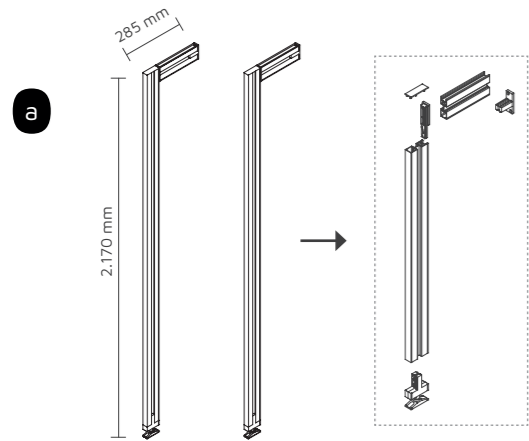

### RAIL SUPPORT

- 7021654  x16  1 UN
- 7102154  1 m x1  8 UN
- 7102254  2,35 m x1  8 UN

### WALL FIXING

- 7021754  x8  1 UN

PROFILE UNION

7021254  x8  1 UN

FLOOR & CEILING FIXING

7021154  x16  1 UN

KITS	
a	7022054
b	7022154
c	7021354
d	7022254
e	7022454
f	7022354

Kits do not include wood / glass / modular shelves.