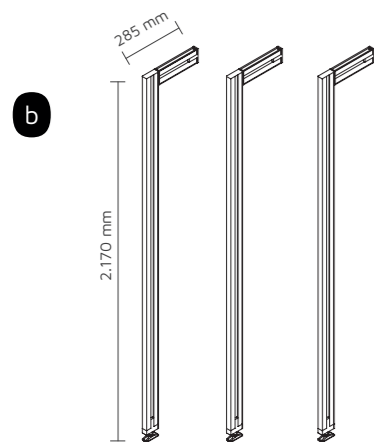

### RAIL SUPPORT

- 7021654  x16  1 UN
- 7102154  1 m x1  8 UN
- 7102254  2,35 m x1  8 UN

### WALL FIXING

- 7021754  x8  1 UN

PROFILE UNION

7021254  x8  1 UN

FLOOR & CEILING FIXING

7021154  x16  1 UN

KITS	
a	7022054
b	7022154
c	7021354
d	7022254
e	7022454
f	7022354

Kits do not include wood / glass / modular shelves.