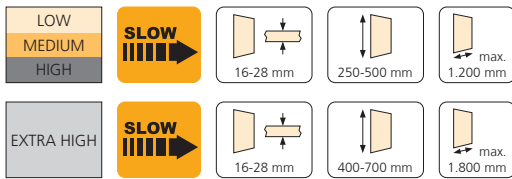

Description	F	Cod.			
LOW	580 - 1.250	12130	15	23	1
MEDIUM	960 - 2.040	12131	15	23	1
HIGH	1.800 - 3.500	12132	15	23	1
EXTRA HIGH	3.200 - 9.000	12135	15	23	1

Steel and plastic

Finishes / Finiture / Acabados Finitions / Acabamentos / Wykończenia	
15	White plastic / Plastica bianca / Plástico blanco Plastique blanc / Plástico branco / Biały plastik
23	Anthracite grey plastic / Plastica grigio antracite / Plástico gris antracita Plastique gris antracite / Plástico gris antracite / Antracytowy plastik