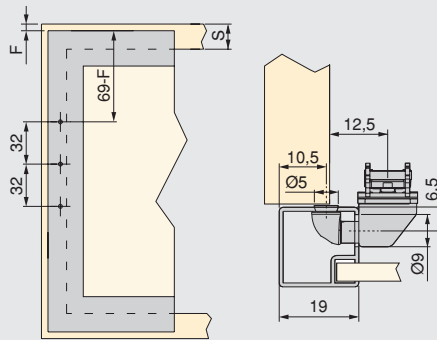

Set of Agile stops for opening the door 75° / Coppia di agganci Agile per l'apertura della porta 75° / Juego de topes Agile para apertura de la puerta 75° / Jeu de fixations Agile pour ouvrir la porte 75° / Jogo de engates Agile para abrir a porta 75° / Haczyk do zatrzymywania drzwi na 75°

Cod.		
12134	23	1
Plastic