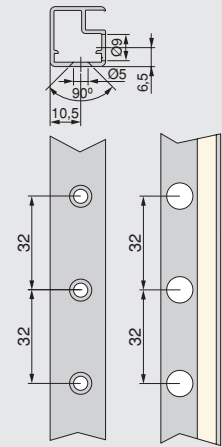

emuca
furniture fittings solutions

Cod.		
12133	07	1
Steel		

Not compatible with Agile Extra High Cod. 1213515 and 1213523.
 Non compatibile con Agile Extra High Cod. 1213515 e 1213523.
 No compatible con Agile Extra High Cod. 1213515 y 1213523.
 Non compatible avec Agile Extra High Cod. 1213515 et 1213523.
 No compatível con Agile Extra High Cod. 1213515 e 1213523.
 Nie kompatybilny z Agile Extra High ref. 1213515 i 1213523.