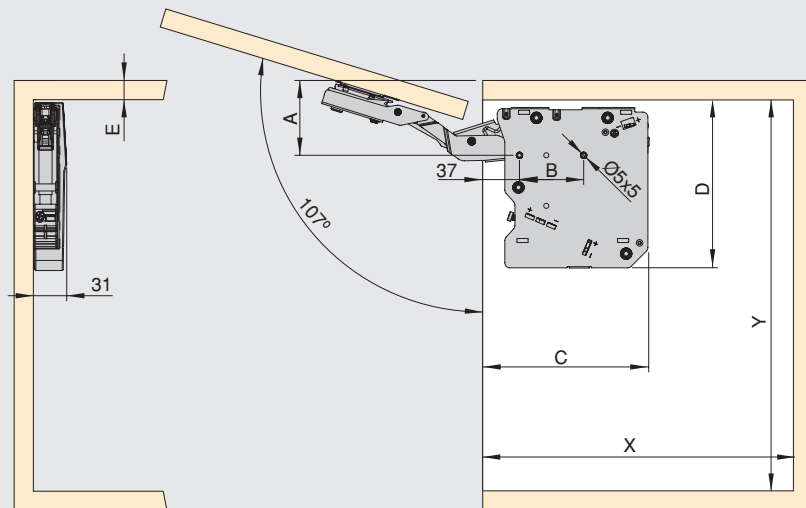

Description	F	Cod.			
LOW	580 - 1.250	12130	15	23	1
MEDIUM	960 - 2.040	12131	15	23	1
HIGH	1.800 - 3.500	12132	15	23	1
EXTRA HIGH	3.200 - 9.000	12135	15	23	1

Steel and plastic

Finishes / Finiture / Acabados Finitions / Acabamentos / Wykończenia	
15	White plastic / Plastica bianca / Plástico blanco Plastique blanc / Plástico branco / Biały plastik
23	Anthracite grey plastic / Plastica grigio antracite / Plástico gris antracita Plastique gris antracite / Plástico gris antracite / Antracytowy plastik