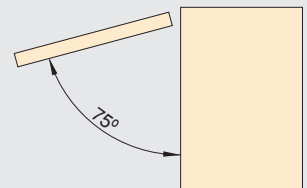

Not compatible with Agile Extra High Cod. 1213515 and 1213523.
Non compatibile con Agile Extra High Cod. 1213515 e 1213523.
No compatible con Agile Extra High Cod. 1213515 y 1213523.
Non compatible avec Agile Extra High Cod. 1213515 et 1213523.
No compatível con Agile Extra High Cod. 1213515 e 1213523.
Nie kompatybilny z Agile Extra High ref. 1213515 i 1213523.