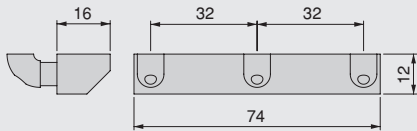

Not compatible with Agile Extra High Cod. 1213515 and 1213523.
Non compatibile con Agile Extra High Cod. 1213515 e 1213523.
No compatible con Agile Extra High Cod. 1213515 y 1213523.
Non compatible avec Agile Extra High Cod. 1213515 et 1213523.
No compatível con Agile Extra High Cod. 1213515 e 1213523.
Nie kompatybilny z Agile Extra High ref. 1213515 i 1213523.