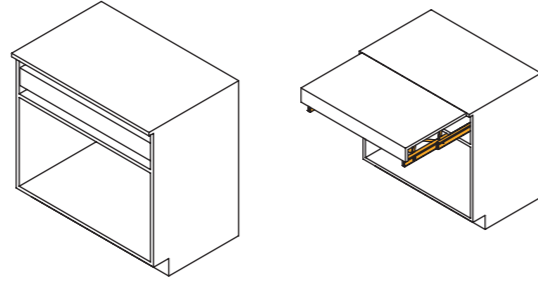

CORNER 22

TWICE TOP 24

SESTANTE 26

SHOT

EXTENDABLE DRAWER WORKTOP
PIANO DA CASSETTO ESTRAIBILE
MECANISMO PARA MESA EXTENSIBLE

COD.

2045069

emuca

OPLÀ TOP

EXTENDABLE TOP ALIGNED WITH COUNTER OPLÀ TOP
PIANO ESTRAIBILE FILO OPLÀ TOP
MESA EXTENSIBLE Y ELEVABLE OPLÀ TOP

COD.

2045469

emuca

OPLÀ FOLDING+39

EXTENDABLE TOP FLUSH WITH SHELF OPLÀ FOLDING+39
PIANO ESTRAIBILE FILO RIPIANO OPLÀ FOLDING+39
ESTANTE EXTENSIBLE Y ELEVABLE OPLÀ FOLDING+39