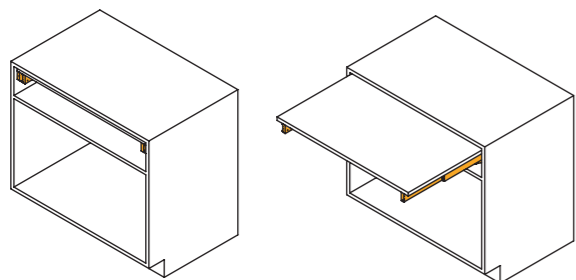

CORNER 22

TWICE TOP 24

SESTANTE 26

SHOT

EXTENDABLE DRAWER WORKTOP
PIANO DA CASSETTO ESTRAIBILE
MECANISMO PARA MESA EXTENSIBLE

COD.

2045069

emuca

OPLÀ TOP

EXTENDABLE TOP ALIGNED WITH COUNTER OPLÀ TOP
PIANO ESTRAIBILE FILO OPLÀ TOP
MESA EXTENSIBLE Y ELEVABLE OPLÀ TOP

COD.

2045469

emuca

OPLÀ FOLDING+39

EXTENDABLE TOP FLUSH WITH SHELF OPLÀ FOLDING+39
PIANO ESTRAIBILE FILO RIPIANO OPLÀ FOLDING+39
ESTANTE EXTENSIBLE Y ELEVABLE OPLÀ FOLDING+39