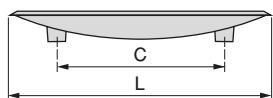

C	L	Finishing Wykończenie	Format Format	Cod.
128	150	Matt chrome plated Chromowane matowe	25 Ut/Szt	9357764

Zamak
Znal