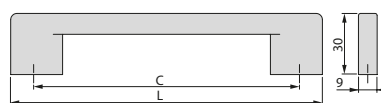

Stockholm furniture handle

Uchwyty meblowe Stockholm

C	L	Finishing Wykończenie	Format Format	Cod.
128	150	Chrome plated Chromowane		25 Ut/Szt 9006611
128	150	Black painted Malowane na czarno		25 Ut/Szt 9006614
128	150	Silver painted Malowane aluminium		25 Ut/Szt 9006625

ABS
ABS

Hanover furniture handle

Uchwyty meblowe Hanover

C	L	Finishing Wykończenie	Format Format	Cod.
128	149	Black painted Malowane na czarno		25 Ut/Szt 9006914
128	149	Silver painted Malowane aluminium		25 Ut/Szt 9006925

ABS
ABS

Minsk furniture handle

Uchwyty meblowe Minsk

C	L	Finishing Wykończenie	Format Format	Cod.
64	89	Black painted Malowane na czarno		50 Ut/Szt 9006414
64	89	Silver painted Malowane aluminium		50 Ut/Szt 9006425

ABS
ABS