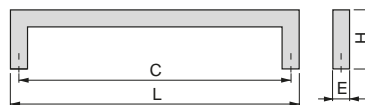

C	L	Finishing Wykończenie	Format Format	Cod.
128	136	Satin finished nickel Nikiel satynowy	25 Ut/Szt	9298651
160	169	Satin finished nickel Nikiel satynowy	25 Ut/Szt	9298751

Zamek
Znal