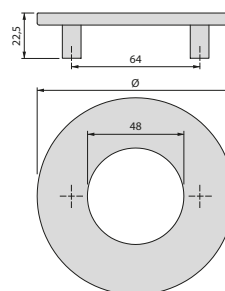

C	L	Finishing Wykończenie	Format Format	Cod.
64	98	Black painted Malowane na czarno	25 Ut/Szt	9008514

ABS
ABS