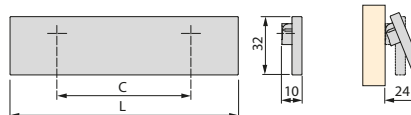

ABS / PVC // ABS / PVC

Kaunas furniture handle

Uchwyty meblowe Kaunas

C	L	Finishing Wykończenie	Format Format	Cod.
64	120	Moka painted Malowane na kolor mokka	50 Ut/Szt	9008113
64	120	Black painted Malowane na czarno	50 Ut/Szt	9008114
64	120	Silver painted Malowane aluminium	50 Ut/Szt	9008125

ABS
ABS

Halle furniture handle

Uchwyty meblowe Halle

C	L	Finishing Wykończenie	Format Format	Cod.
128	147	Moka painted Malowane na kolor mokka	25 Ut/Szt	9008413
128	147	Black painted Malowane na czarno	25 Ut/Szt	9008414
128	147	Silver painted Malowane aluminium	25 Ut/Szt	9008425

ABS
ABS