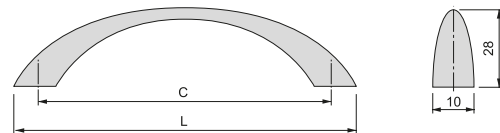

ZAMAK // ZNAL

Shanghai furniture handle

Uchwyty meblowe Shanghai

C	L	Finishing Wykończenie	Format Format	Cod.
128	190	Satin finished nickel Nikiel satynowy	25 Ut/Szt	9315851
128	190	Matt chrome plated Chromowane matowe	25 Ut/Szt	9315864

Zamak
Znal

Bombay furniture handle

Uchwyty meblowe Bombay

C	L	Finishing Wykończenie	Format Format	Cod.
128	160	Silver painted Malowane aluminium	20 Ut/Szt	9292125
128	160	Satin finished nickel Nikiel satynowy	20 Ut/Szt	9292151

Zamak
Znal

Fuji furniture handle

Uchwyty meblowe Fuji

C	L	Finishing Wykończenie	Format Format	Cod.
96	103	Silver painted Malowane aluminium	25 Ut/Szt	9353925
128	135	Silver painted Malowane aluminium	25 Ut/Szt	9354025
96	103	Satin finished nickel Nikiel satynowy	25 Ut/Szt	9353951
128	135	Satin finished nickel Nikiel satynowy	25 Ut/Szt	9354051

Zamak
Znal