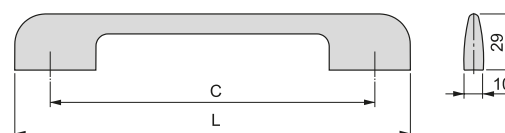

C	L	Finishing Wykończenie	Format Format	Cod.
160	195	Matt anodized Anodyzowany mat	20 Ut/Szt	9294562
256	291	Matt anodized Anodyzowany mat	20 Ut/Szt	9294662

Aluminium
Aluminium