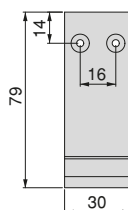

WALL COAT RACKS // WIESZAK ŚCIENNY

Folding wall hanger

Składany wieszak ścienny

N° pieces Liczba elementów	Finishing Wykończenie	Format Format	Cod.
5 units 5 jednostki	Black painted Malowane na czarno	1 Ut/Szt	7200414

Aluminium
Aluminium

Handles // Uchwyty