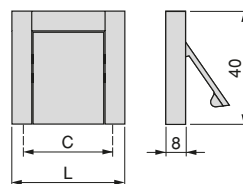

C	L	Finishing Wykończenie	Format Format	Cod.
32	40	Satin finished nickel Nikiel satynowy	25 Ut/Szt	9358251

Zamak
Znal