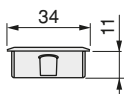

C	L	Finishing Wykończenie	Format Format	Cod.
128	150	Matt chrome plated Chromowane matowe	25 Ut/Szt	9357764

Zamak
Znal