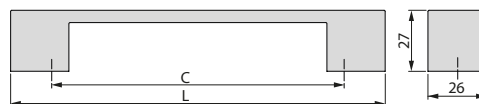

ABS / PVC // ABS / PVC

Assen furniture handle

Uchwyty meblowe Assen

C	L	Finishing Wykończenie	Format Format	Cod.
160	196	Chrome plated Chromowane		25 Ut/Szt 9006811
128	164	Black painted Malowane na czarno		25 Ut/Szt 9006714
160	196	Black painted Malowane na czarno		25 Ut/Szt 9006814
160	196	Silver painted Malowane aluminium		25 Ut/Szt 9006825

ABS
ABS

Malmö furniture handle

Uchwyty meblowe Malmö

C	L	Finishing Wykończenie	Format Format	Cod.
96	167	Black painted Malowane na czarno		25 Ut/Szt 9006514

ABS
ABS