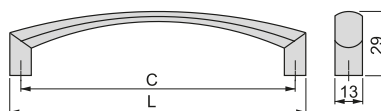

C	L	Finishing Wykończenie	Format Format	Cod.
128	138	Satin finished nickel Nikiel satynowy	25 Ut/Szt	9154851

Zamak
Znal