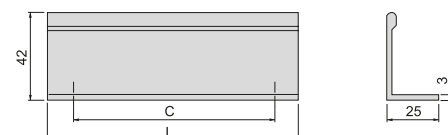

C	L	Finishing Wykończenie	Format Format	Cod.
50	78	Matt anodized Anodyzowany mat	25 Ut/Szt	9302662
70	98	Matt anodized Anodyzowany mat	25 Ut/Szt	9302762
100	148	Matt anodized Anodyzowany mat	25 Ut/Szt	9302862

Aluminium
Aluminium