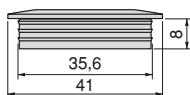

ZAMAK // ZNAL

Oregon furniture knob

Gałka meblowa Oregon

Finishing Wykończenie	Format Format	Cod.
Moka painted Malowane na kolor mokka	25 Ut/Szt	9298513
Satin finished nickel Nikiel satynowy	25 Ut/Szt	9298551

Zamak
Znal