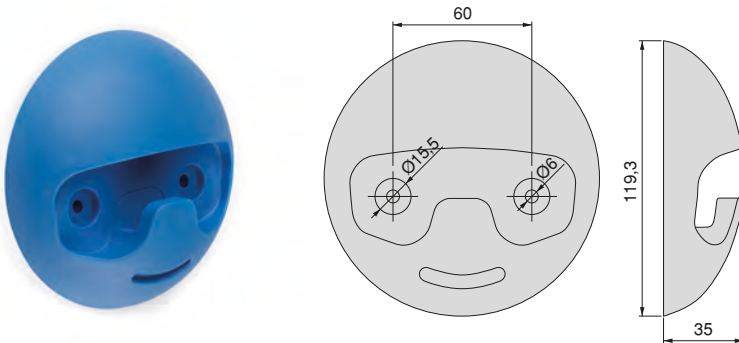

Napier wall hanger

Wieszak ścienny Napier

N° pieces Liczba elementów	Finishing Wykończenie	Format Format	Cod.
2 units 2 jednostki	Black painted Malowane na czarno		1 Ut/Szt 7200014
2 units 2 jednostki	Blue plastic Plastik niebieski		1 Ut/Szt 7200039

Plastic
Plastik