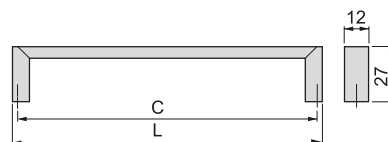

ZAMAK // ZNAL

Shanghai furniture handle

Uchwyty meblowe Shanghai

C	L	Finishing Wykończenie	Format Format	Cod.
128	190	Satin finished nickel Nikiel satynowy	25 Ut/Szt	9315851
128	190	Matt chrome plated Chromowane matowe	25 Ut/Szt	9315864

Zamak
Znal

Bombay furniture handle

Uchwyty meblowe Bombay

C	L	Finishing Wykończenie	Format Format	Cod.
128	160	Silver painted Malowane aluminium	20 Ut/Szt	9292125
128	160	Satin finished nickel Nikiel satynowy	20 Ut/Szt	9292151

Zamak
Znal

Fuji furniture handle

Uchwyty meblowe Fuji

C	L	Finishing Wykończenie	Format Format	Cod.
96	103	Silver painted Malowane aluminium	25 Ut/Szt	9353925
128	135	Silver painted Malowane aluminium	25 Ut/Szt	9354025
96	103	Satin finished nickel Nikiel satynowy	25 Ut/Szt	9353951
128	135	Satin finished nickel Nikiel satynowy	25 Ut/Szt	9354051

Zamak
Znal