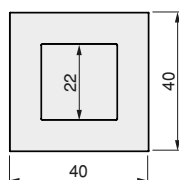

Idaho furniture knob

Gałka meblowa Idaho

Finishing Wykończenie	Format Format	Cod.
Black painted Malowane na czarno	25 Ut/Szt	9358914
Satin finished nickel Nikiel satynowy	25 Ut/Szt	9358951
Bright titanium Tytan polysk	25 Ut/Szt	9358958

Zamak
Znal