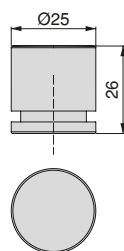

Zamak
Znal

KNOBS GAŁEK

ZAMAK // ZNAL

Varadero furniture knob

Gałka meblowa Varadero

Finishing Wykończenie	Format Format	Cod.
Titanium Tytanowy	20 Ut/Szt	9359552
Old gold Stare złoto	20 Ut/Szt	9359555

Zamak
Znal