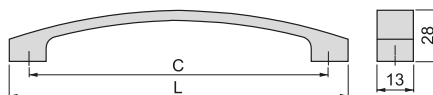

C	L	Finishing Wykończenie	Format Format	Cod.
160	180	Satin finished nickel Nikiel satynowy	25 Ut/Szt	9315551

Zamek
Znal