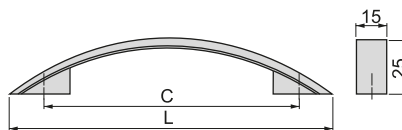

C	L	Finishing Wykończenie	Format Format	Cod.
128	165	Matt nickel painted Malowany matowy nikiel	25 Ut/Szt	6130624

Zamak
Znal