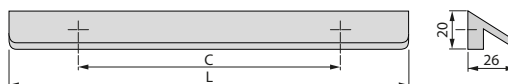

Dortmund furniture handle

Uchwyty meblowe Dortmund

C	L	Finishing Wykończenie	Format Format	Cod.
64	98	Black painted Malowane na czarno	25 Ut/Szt	9008514

ABS
ABS

Copenhagen furniture handle

Uchwyty meblowe Copenhagen

C	L	Finishing Wykończenie	Format Format	Cod.
160	220	Moka painted Malowane na kolor mokka	25 Ut/Szt	9008213
160	220	Silver painted Malowane aluminium	25 Ut/Szt	9008225

ABS
ABS