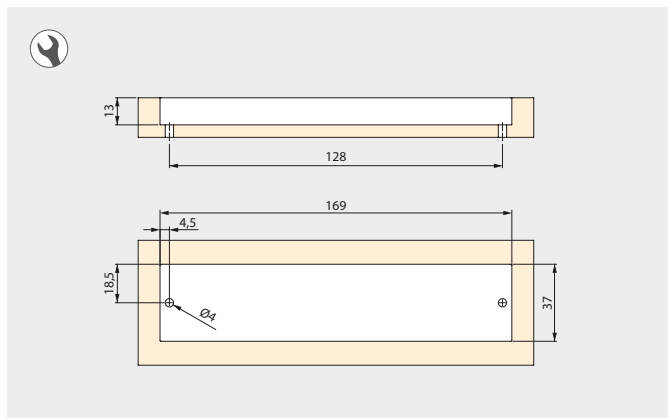

ABS / PVC // ABS / PVC

Kaunas furniture handle

Uchwyty meblowe Kaunas

C	L	Finishing Wykończenie	Format Format	Cod.
64	120	Moka painted Malowane na kolor mokka	50 Ut/Szt	9008113
64	120	Black painted Malowane na czarno	50 Ut/Szt	9008114
64	120	Silver painted Malowane aluminium	50 Ut/Szt	9008125

ABS
ABS

Halle furniture handle

Uchwyty meblowe Halle

C	L	Finishing Wykończenie	Format Format	Cod.
128	147	Moka painted Malowane na kolor mokka	25 Ut/Szt	9008413
128	147	Black painted Malowane na czarno	25 Ut/Szt	9008414
128	147	Silver painted Malowane aluminium	25 Ut/Szt	9008425

ABS
ABS