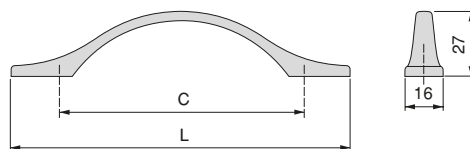

C	L	Finishing Wykończenie	Format Format	Cod.
140	96	Satin finished nickel Nikiel satynowy	25 Ut/Szt	9357651

Zamak
Znal