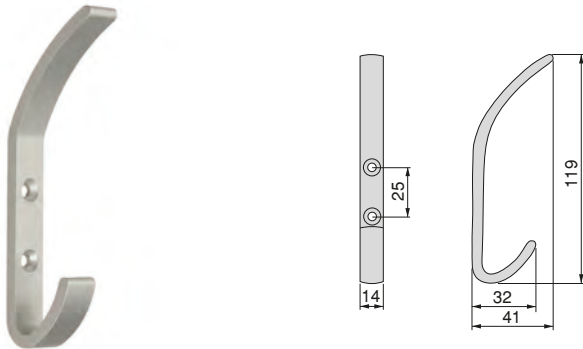

WALL COAT RACKS // WIESZAK ŚCIENNY

Nelson wall hanger

Wieszak ścienny Nelson