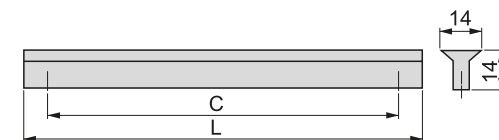

C	L	Finishing Wykończenie	Format Format	Cod.
64	84	Matt anodized Anodyzowany mat	25 Ut/Szt	9303162
128	148	Matt anodized Anodyzowany mat	25 Ut/Szt	9303262
160	180	Matt anodized Anodyzowany mat	25 Ut/Szt	9303362

Aluminium
Aluminium