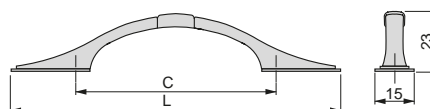

C	L	Finishing Wykończenie	Format Format	Cod.
76	125	Bronzed Brąz	20 Ut/Szt	9346708

Zamak
Znal