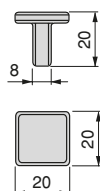

ZAMAK // ZNAL

Springfield furniture knob

Gałka meblowa Springfield

Finishing Wykończenie	Format Format	Cod.
Chrome plated Chromowane	25 Ut/Szt	9358711
Satin finished nickel Nikiel satynowy	25 Ut/Szt	9358751

Zamak
Znal