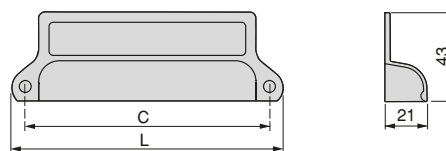

Zamak
Znal

Accra furniture handle

Uchwyty meblowe Accra

C	L	Finishing Wykończenie	Format Format	Cod.
96	131	Black painted Malowane na czarno	25 Ut/Szt	9358014

Zamak
Znal

CLASSICAL ZAMAK // ZNAL

Doha furniture handle