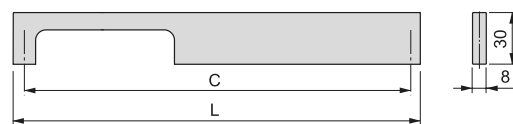

Aluminium
Aluminium

Castellon furniture handle

Uchwyty meblowe Castellon

C	L	Finishing Wykończenie	Format Format	Cod.
160	172	Chrome plated Chromowane	20 Ut/Szt	9294211

Aluminium
Aluminium

Bilbao furniture handle