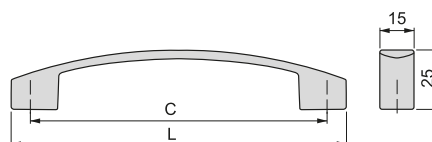

C	L	Finishing Wykończenie	Format Format	Cod.
128	145	Chrome plated Chromowane	25 Ut/Szt	9315211

Zamak
Znal