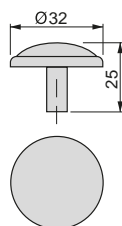

Finishing Wykończenie	Format Format	Cod.
Bronzed Brąz	25 Ut/Szt	9347008
Black painted Malowane na czarno	25 Ut/Szt	9347014

Zamak
Znal