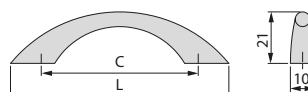

Stockholm furniture handle

Uchwyty meblowe Stockholm

C	L	Finishing Wykończenie	Format Format	Cod.
128	150	Chrome plated Chromowane		25 Ut/Szt 9006611
128	150	Black painted Malowane na czarno		25 Ut/Szt 9006614
128	150	Silver painted Malowane aluminium		25 Ut/Szt 9006625

ABS
ABS

Hanover furniture handle

Uchwyty meblowe Hanover

C	L	Finishing Wykończenie	Format Format	Cod.
128	149	Black painted Malowane na czarno		25 Ut/Szt 9006914
128	149	Silver painted Malowane aluminium		25 Ut/Szt 9006925

ABS
ABS

Minsk furniture handle

Uchwyty meblowe Minsk

C	L	Finishing Wykończenie	Format Format	Cod.
64	89	Black painted Malowane na czarno		50 Ut/Szt 9006414
64	89	Silver painted Malowane aluminium		50 Ut/Szt 9006425

ABS
ABS