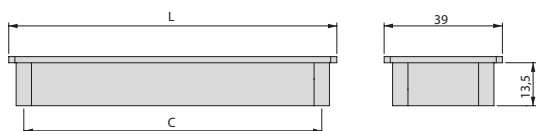

C	L	Finishing Wykończenie	Format Format	Cod.
128	150	Matt chrome plated Chromowane matowe	25 Ut/Szt	9357764

Zamak
Znal

ZAMAK // ZNAL

Siena furniture handle

Uchwyty meblowe Siena

C	L	Finishing Wykończenie	Format Format	Cod.
96	107	Satin finished nickel Nikiel satynowy	20 Ut/Szt	9356351
96	107	Matt chrome plated Chromowane matowe	20 Ut/Szt	9356364