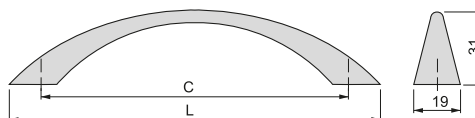

C	L	Finishing Wykończenie	Format Format	Cod.
128	155	Matt nickel painted Malowany matowy nikiel	25 Ut/Szt	6124324

Zamak
Znal