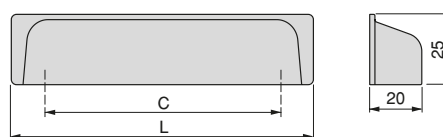

CLASSICAL ZAMAK // ZNAL

Casablanca furniture handle

Uchwyty meblowe Casablanca

C	L	Finishing Wykończenie	Format Format	Cod.
96	116	Black painted Malowane na czarno	25 Ut/Szt	9357914
96	116	Old gold Stare złoto	25 Ut/Szt	9357955

Zamak
Znal

Accra furniture handle

Uchwyty meblowe Accra

C	L	Finishing Wykończenie	Format Format	Cod.
96	131	Black painted Malowane na czarno	25 Ut/Szt	9358014

Zamak
Znal