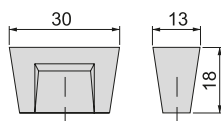

Reno furniture knob

Gałka meblowa Reno

Finishing Wykończenie	Format Format	Cod.
Matt chrome plated Chromowane matowe	50 Ut/Szt	9343864

Zamak
Znal