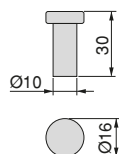

WALL COAT RACKS // WIESZAK ŚCIENNY

Wellington wall hanger

Wieszak ścienny Wellington