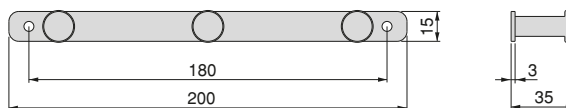

WALL COAT RACKS // WIESZAK ŚCIENNY

Wellington wall hanger

Wieszak ścienny Wellington

N° pieces Liczba elementów	Finishing Wykończenie	Format Format	Cod.
7 units 7 jednostki	Chrome plated Chromowane		1 Ut/Szt 7200211
7 units 7 jednostki	Black painted Malowane na czarno		1 Ut/Szt 7200214

Zamak
Znal

Hamilton wall hanger

Wieszak ścienny Hamilton

Finishing Wykończenie	Format Format	Cod.
Black painted Malowane na czarno		1 Ut/Szt 7200314
Satin finished nickel Nikiel satynowy		1 Ut/Szt 7200351

Steel
Stal