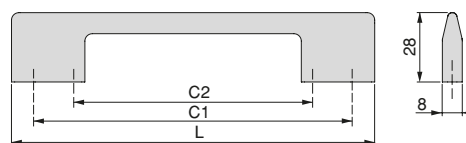

ZAMAK // ZNAL

Cleveland furniture handle

Uchwyty meblowe Cleveland

C	L	Finishing Wykończenie	Format Format	Cod.
128	144	Black painted Malowane na czarno	25 Ut/Szt	9359414

Zamak
Znal

Baltimore furniture handle

Uchwyty meblowe Baltimore

C	L	Finishing Wykończenie	Format Format	Cod.
128	147	Chrome plated Chromowane	20 Ut/Szt	9359611
192	211	Chrome plated Chromowane	20 Ut/Szt	9359711
128	147	Titanium Tytanowy	20 Ut/Szt	9359652
192	211	Titanium Tytanowy	20 Ut/Szt	9359752

Zamak
Znal