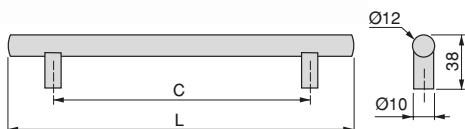

Orlando furniture handle

Uchwyty meblowe Orlando