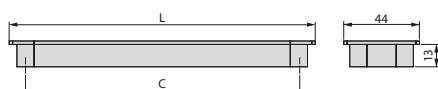

ABS / PVC // ABS / PVC

Kaunas furniture handle

Uchwyty meblowe Kaunas

C	L	Finishing Wykończenie	Format Format	Cod.
64	120	Moka painted Malowane na kolor mokka	50 Ut/Szt	9008113
64	120	Black painted Malowane na czarno	50 Ut/Szt	9008114
64	120	Silver painted Malowane aluminium	50 Ut/Szt	9008125

ABS
ABS

Halle furniture handle

Uchwyty meblowe Halle

C	L	Finishing Wykończenie	Format Format	Cod.
128	147	Moka painted Malowane na kolor mokka	25 Ut/Szt	9008413
128	147	Black painted Malowane na czarno	25 Ut/Szt	9008414
128	147	Silver painted Malowane aluminium	25 Ut/Szt	9008425

ABS
ABS