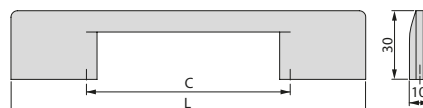

ABS
ABS

Malmö furniture handle

Uchwyty meblowe Malmö

C	L	Finishing Wykończenie	Format Format	Cod.
96	167	Black painted Malowane na czarno		25 Ut/Szt 9006514

ABS
ABS

Stockholm furniture handle

Uchwyty meblowe Stockholm