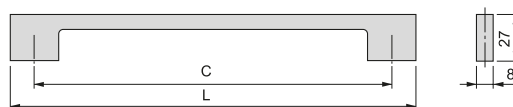

C	L	Finishing Wykończenie	Format Format	Cod.
128	160	Chrome plated Chromowane	20 Ut/Szt	9291711
160	192	Chrome plated Chromowane	20 Ut/Szt	9291811
128	160	Satin finished nickel Nikiel satynowy	20 Ut/Szt	9291751
160	192	Satin finished nickel Nikiel satynowy	20 Ut/Szt	9291851

Zamak
Znal