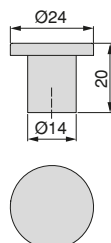

Portland furniture knob

Gałka meblowa Portland

Finishing Wykończenie	Format Format	Cod.
Chrome plated Chromowane	70 Ut/Szt	9359911
Black painted Malowane na czarno	70 Ut/Szt	9359914
Matt chrome plated Chromowane matowe	70 Ut/Szt	9359964

Zamak
Znal