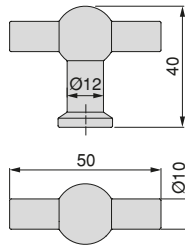

CLASSICAL ZAMAK // ZNAL

Beirut furniture knob

Gałka meblowa Beirut