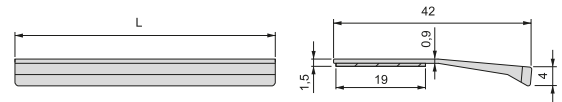

L	Finishing Wykończenie	Format Format	Cod.
62	Matt anodized Anodyzowany mat	20 Ut/Szt	6920262
94	Matt anodized Anodyzowany mat	20 Ut/Szt	6920362
126	Matt anodized Anodyzowany mat	20 Ut/Szt	6920462
158	Matt anodized Anodyzowany mat	20 Ut/Szt	6920562

Aluminium
Aluminium