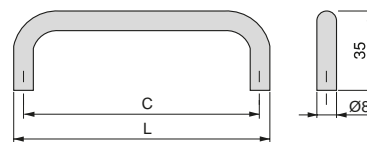

STEEL // STAL

Coimbra furniture handle

Uchwyty meblowe Coimbra

C	L	Finishing Wykończenie	Format Format	Cod.
96	104	Chrome plated Chromowane		20 Ut/Szt 9298811
128	136	Chrome plated Chromowane		20 Ut/Szt 9298911
96	104	Matt chrome plated Chromowane matowe		20 Ut/Szt 9298864
128	136	Matt chrome plated Chromowane matowe		20 Ut/Szt 9298964

Steel
Stal

Porto handle for furniture

Uchwyty meblowe Porto

C	H	L	Finishing Wykończenie	Format Format	Cod.
128	30	152	Satin finished nickel Nikiel satynowy		25 Ut/Szt 9297851
160	32	190	Satin finished nickel Nikiel satynowy		25 Ut/Szt 9297951
192	32	228	Satin finished nickel Nikiel satynowy		20 Ut/Szt 9298051
224	32	263	Satin finished nickel Nikiel satynowy		20 Ut/Szt 9298151
256	32	300	Satin finished nickel Nikiel satynowy		20 Ut/Szt 9298251

Steel
Stal