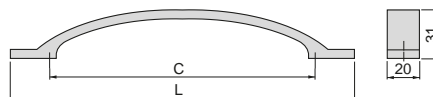

Uchwyty meblowe Toronto

C	L	Finishing Wykończenie	Format Format	Cod.
128	190	Satin finished nickel Nikiel satynowy	25 Ut/Szt	9316651

Zamek
Znal

Habana furniture handle

Uchwyty meblowe Habana

C	L	Finishing Wykończenie	Format Format	Cod.
128	136	Satin finished nickel Nikiel satynowy	25 Ut/Szt	9298651
160	169	Satin finished nickel Nikiel satynowy	25 Ut/Szt	9298751