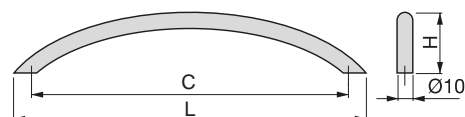

C	H	L	Finishing Wykończenie	Format Format	Cod.
128	30	152	Satin finished nickel Nikiel satynowy		25 Ut/Szt 9297851
160	32	190	Satin finished nickel Nikiel satynowy		25 Ut/Szt 9297951
192	32	228	Satin finished nickel Nikiel satynowy		20 Ut/Szt 9298051
224	32	263	Satin finished nickel Nikiel satynowy		20 Ut/Szt 9298151
256	32	300	Satin finished nickel Nikiel satynowy		20 Ut/Szt 9298251

Steel
Stal