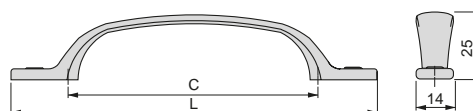

C	L	Finishing Wykończenie	Format Format	Cod.
96	139	Bronzed Brąz	20 Ut/Szt	9349308

Zamak
Znal