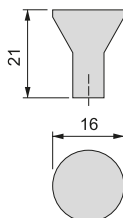

Tucson furniture knob

Gałka meblowa Tucson

Finishing Wykończenie	Format Format	Cod.
Chrome plated Chromowane	100 Ut/Szt	9292011
Satin finished nickel Nikiel satynowy	100 Ut/Szt	9292051
Matt chrome plated Chromowane matowe	100 Ut/Szt	9292064

Zamak
Znal