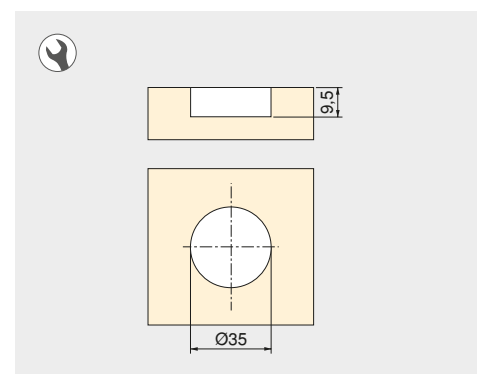

Idaho furniture knob

Gałka meblowa Idaho

Finishing Wykończenie	Format Format	Cod.
Black painted Malowane na czarno	25 Ut/Szt	9358914
Satin finished nickel Nikiel satynowy	25 Ut/Szt	9358951
Bright titanium Tytan polysk	25 Ut/Szt	9358958

Zamak
Znal