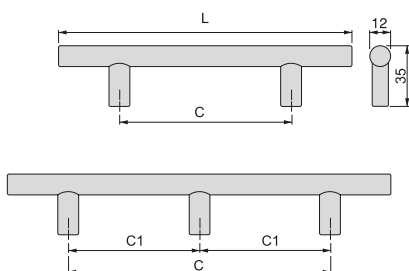

STEEL // STAL

Miami furniture handle

Uchwyty meblowe Miami

C	L	Finishing Wykończenie	Format Format	Cod.
128	188	Black painted Malowane na czarno	25 Ut/Szt	9357214
160	220	Black painted Malowane na czarno	25 Ut/Szt	9357314
192	272	Black painted Malowane na czarno	20 Ut/Szt	9357414
256	336	Black painted Malowane na czarno	25 Ut/Szt	9357514

Stainless steel
Stal nierdzewna

Orlando furniture handle

Uchwyty meblowe Orlando

C	L	Finishing Wykończenie	Format Format	Cod.
128	178	Satin finished nickel Nikiel satynowy	10 Ut/Szt	9352651
128	188	Satin finished nickel Nikiel satynowy	10 Ut/Szt	9290451
160	210	Satin finished nickel Nikiel satynowy	10 Ut/Szt	9352751
192	252	Satin finished nickel Nikiel satynowy	10 Ut/Szt	9290351
224	274	Satin finished nickel Nikiel satynowy	10 Ut/Szt	9352851
256	306	Satin finished nickel Nikiel satynowy	10 Ut/Szt	9352951
256	336	Satin finished nickel Nikiel satynowy	10 Ut/Szt	9290251
320	380	Satin finished nickel Nikiel satynowy	10 Ut/Szt	9353051
320	400	Satin finished nickel Nikiel satynowy	10 Ut/Szt	9290151
356	423	Satin finished nickel Nikiel satynowy	10 Ut/Szt	9353151
384	464	Satin finished nickel Nikiel satynowy	10 Ut/Szt	9290051
456	526	Satin finished nickel Nikiel satynowy	10 Ut/Szt	9353251
448	528	Satin finished nickel Nikiel satynowy	10 Ut/Szt	9292551
512	592	Satin finished nickel Nikiel satynowy	10 Ut/Szt	9292651
575	645	Satin finished nickel Nikiel satynowy	10 Ut/Szt	9353351
640	720	Satin finished nickel Nikiel satynowy	10 Ut/Szt	9292751

Steel
Stal