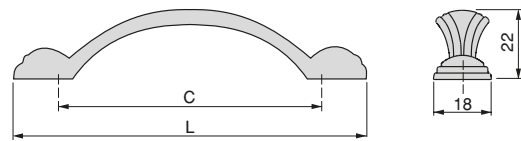

C	L	Finishing Wykończenie	Format Format	Cod.
96	110	Old gold Stare złoto	25 Ut/Szt	9358155

Zamak
Znal