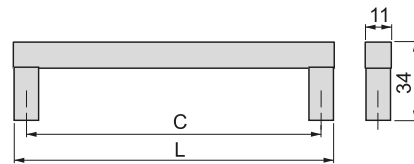

C	L	Finishing Wykończenie	Format Format	Cod.
96	108	Matt anodized Anodyzowany mat	15 Ut/Szt	9319662
128	140	Matt anodized Anodyzowany mat	15 Ut/Szt	9319762
160	172	Matt anodized Anodyzowany mat	15 Ut/Szt	9319862
256	268	Matt anodized Anodyzowany mat	15 Ut/Szt	9319962
480	492	Matt anodized Anodyzowany mat	15 Ut/Szt	9320162
672	684	Matt anodized Anodyzowany mat	15 Ut/Szt	9320362
384	396	Matt anodized Anodyzowany mat	15 Ut/Szt	9320062

Aluminium
Aluminium