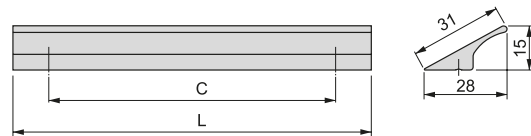

C	L	Finishing Wykończenie	Format Format	Cod.
96	120	Matt anodized Anodyzowany mat	25 Ut/Szt	9293862
128	150	Matt anodized Anodyzowany mat	25 Ut/Szt	9293962

Aluminium
Aluminium