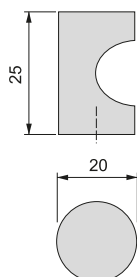

Panama furniture knob

Gałka meblowa Panama

Finishing Wykończenie	Format Format	Cod.
Chrome plated Chromowane	100 Ut/Szt	9291911
Black painted Malowane na czarno	100 Ut/Szt	9291914
Satin finished nickel Nikiel satynowy	100 Ut/Szt	9291951
Bright titanium Tytan polysk	100 Ut/Szt	9291958

Zamak
Znal