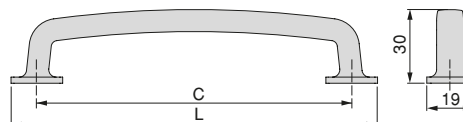

C	L	Finishing Wykończenie	Format Format	Cod.
128	149	Satin titanium Satynowy tytan	20 Ut/Szt	9359857

Zamak
Znal