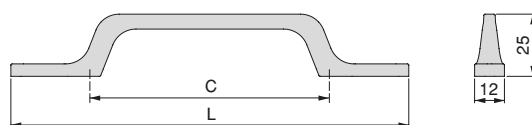

C	L	Finishing Wykończenie	Format Format	Cod.
96	160	Dark grey Ciemnoszary	25 Ut/Szt	9359156
128	192	Dark grey Ciemnoszary	25 Ut/Szt	9359256
160	225	Dark grey Ciemnoszary	25 Ut/Szt	9359356

Aluminium
Aluminium