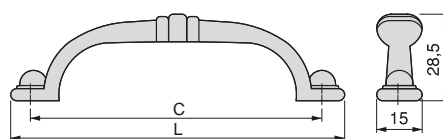

C	L	Finishing Wykończenie	Format Format	Cod.
96	110	Bronzed Brąz	20 Ut/Szt	9348808
96	110	Old silver Stare srebro	20 Ut/Szt	9348868

Zamak
Znal