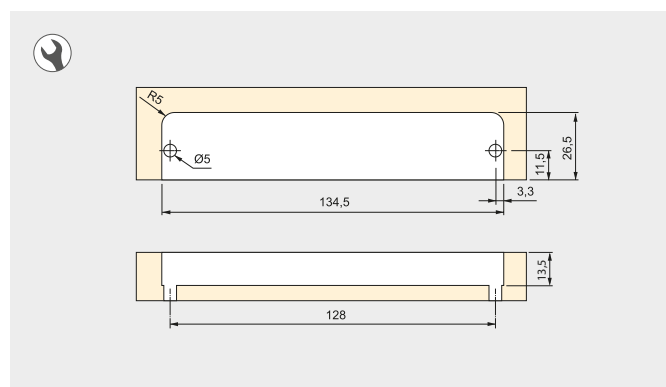

C	L	Finishing Wykończenie	Format Format	Cod.
128	137	Silver painted Malowane aluminium	10 Ut/Szt	9291525

Zamak
Znal