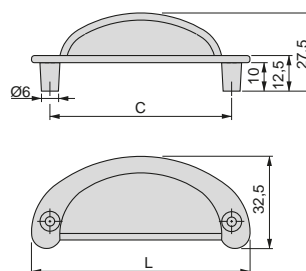

C	L	Finishing Wykończenie	Format Format	Cod.
64	77	Bronzed Brąz	20 Ut/Szt	9348908
64	77	Black painted Malowane na czarno	20 Ut/Szt	9348914

Zamak
Znal