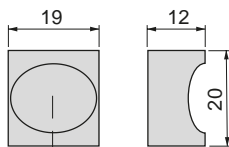

Santiago furniture knob

Gałka meblowa Santiago

Finishing Wykończenie	Format Format	Cod.
Satin finished nickel Nikiel satynowy	50 Ut/Szt	9299551

Zamak
Znal