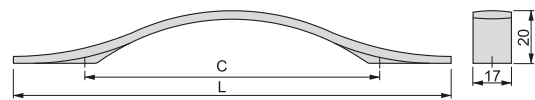

ZAMAK // ZNAL

Shanghai furniture handle

Uchwyty meblowe Shanghai

C	L	Finishing Wykończenie	Format Format	Cod.
128	190	Satin finished nickel Nikiel satynowy	25 Ut/Szt	9315851
128	190	Matt chrome plated Chromowane matowe	25 Ut/Szt	9315864

Zamak
Znal

Bombay furniture handle

Uchwyty meblowe Bombay

C	L	Finishing Wykończenie	Format Format	Cod.
128	160	Silver painted Malowane aluminium	20 Ut/Szt	9292125
128	160	Satin finished nickel Nikiel satynowy	20 Ut/Szt	9292151

Zamak
Znal

Fuji furniture handle

Uchwyty meblowe Fuji

C	L	Finishing Wykończenie	Format Format	Cod.
96	103	Silver painted Malowane aluminium	25 Ut/Szt	9353925
128	135	Silver painted Malowane aluminium	25 Ut/Szt	9354025
96	103	Satin finished nickel Nikiel satynowy	25 Ut/Szt	9353951
128	135	Satin finished nickel Nikiel satynowy	25 Ut/Szt	9354051

Zamak
Znal