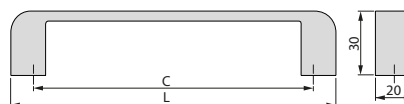

Stockholm furniture handle

Uchwyty meblowe Stockholm

C	L	Finishing Wykończenie	Format Format	Cod.
128	150	Chrome plated Chromowane		25 Ut/Szt 9006611
128	150	Black painted Malowane na czarno		25 Ut/Szt 9006614
128	150	Silver painted Malowane aluminium		25 Ut/Szt 9006625

ABS
ABS

Hanover furniture handle

Uchwyty meblowe Hanover

C	L	Finishing Wykończenie	Format Format	Cod.
128	149	Black painted Malowane na czarno		25 Ut/Szt 9006914
128	149	Silver painted Malowane aluminium		25 Ut/Szt 9006925

ABS
ABS

Minsk furniture handle

Uchwyty meblowe Minsk

C	L	Finishing Wykończenie	Format Format	Cod.
64	89	Black painted Malowane na czarno		50 Ut/Szt 9006414
64	89	Silver painted Malowane aluminium		50 Ut/Szt 9006425

ABS
ABS