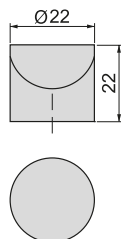

Acapulco furniture handle

Gałka meblowa Acapulco

Finishing Wykończenie	Format Format	Cod.
Satin finished nickel Nikiel satynowy	50 Ut/Szt	9156051

Zamak
Znal