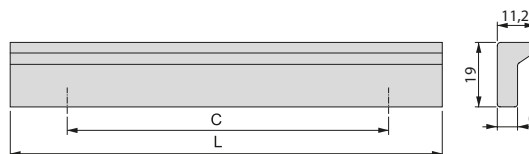

ALUMINIUM // ALUMINIUM

Bremen furniture handle

Uchwyty meblowe Bremen

C	L	Finishing Wykończenie	Format Format	Cod.
32	64	Matt anodized Anodyzowany mat		25 Ut/Szt 9355362
96	128	Matt anodized Anodyzowany mat		25 Ut/Szt 9355462
128	160	Matt anodized Anodyzowany mat		25 Ut/Szt 9355562
32	64	Black anodized Czarny anodowany		25 Ut/Szt 9355367
96	128	Black anodized Czarny anodowany		25 Ut/Szt 9355467
128	160	Black anodized Czarny anodowany		25 Ut/Szt 9355567
96	128	Champagne anodized Anodowana stal nierdzewna		25 Ut/Szt 9355469
128	160	Champagne anodized Anodowana stal nierdzewna		25 Ut/Szt 9355569

Aluminium
Aluminium