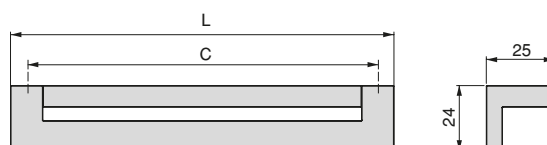

C	L	Finishing Wykończenie	Format Format	Cod.
128	144	Black painted Malowane na czarno	25 Ut/Szt	9359414

Zamak
Znal