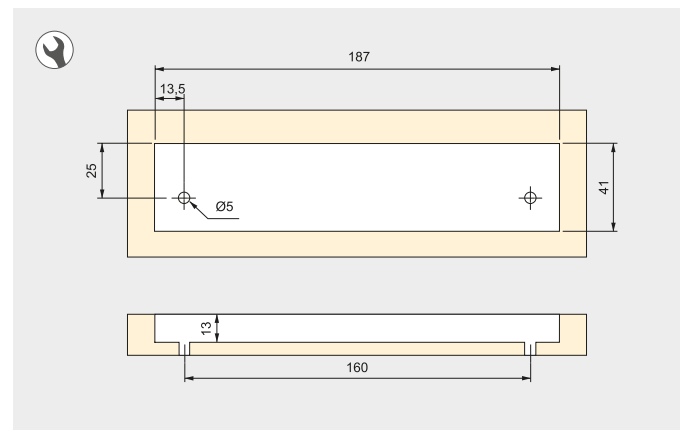

Aluminium
Aluminium

Bologna furniture handle

Uchwyty meblowe Bologna

C	L	Finishing Wykończenie	Format Format	Cod.
160	190	Matt anodized Anodyzowany mat	20 Ut/Szt	9292262

Aluminium
Aluminium

ALUMINIUM // ALUMINIUM