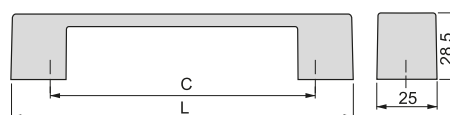

C	L	Finishing Wykończenie	Format Format	Cod.
128	162	Silver painted Malowane aluminium	20 Ut/Szt	9297425
160	195	Silver painted Malowane aluminium	20 Ut/Szt	9297525
192	228	Silver painted Malowane aluminium	20 Ut/Szt	9297625

Zamak
Znal