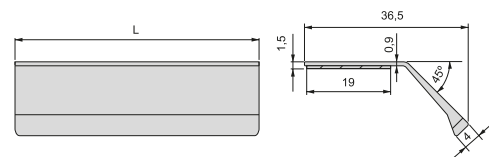

L	Finishing Wykończenie	Format Format	Cod.
158	Bright anodized Anodowane polys- kowe	20 Ut/Szt	6920960
62	Matt anodized Anodyzowany mat	20 Ut/Szt	6920662
94	Matt anodized Anodyzowany mat	20 Ut/Szt	6920762
126	Matt anodized Anodyzowany mat	20 Ut/Szt	6920862
158	Matt anodized Anodyzowany mat	20 Ut/Szt	6920962

Aluminium
Aluminium