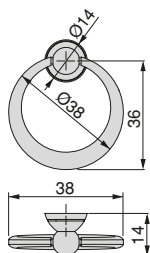

Adana furniture knob

Gałka meblowa Adana

Finishing Wykończenie	Format Format	Cod.
Old gold Stare złoto	100 Ut/Szt	9360155

Zamak
Znal