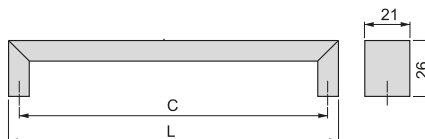

Zamek
Znal

Riga furniture handle

Uchwyty meblowe Riga

C	L	Finishing Wykończenie	Format Format	Cod.
128	138	Satin finished nickel Nikiel satynowy	25 Ut/Szt	9353751

Zamek
Znal

Minneapolis furniture handle

Uchwyty meblowe Minneapolis