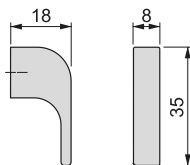

Zamak
Znal

Santiago furniture knob

Gałka meblowa Santiago

Finishing Wykończenie	Format Format	Cod.
Satin finished nickel Nikiel satynowy	50 Ut/Szt	9299551

Zamak
Znal

Milano furniture knob

Gałka meblowa Milano