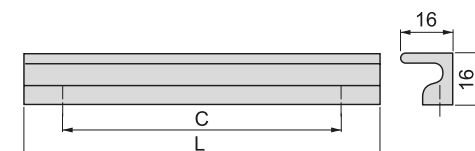

C	L	Finishing Wykończenie	Format Format	Cod.
64	84	Matt anodized Anodyzowany mat	25 Ut/Szt	9303562
128	148	Matt anodized Anodyzowany mat	25 Ut/Szt	9303662
160	180	Matt anodized Anodyzowany mat	25 Ut/Szt	9303762

Aluminium
Aluminium