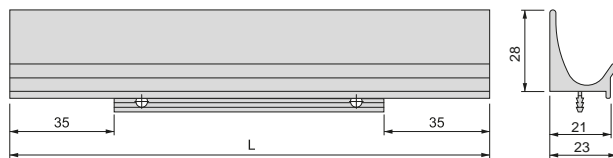

Madrid furniture handle

Uchwyty meblowe Madrid

L	Finishing Wykończenie	Format Format	Cod.
298	Matt anodized Anodyzowany mat	10 Ut/Szt	9311362
398	Matt anodized Anodyzowany mat	10 Ut/Szt	9311562
448	Matt anodized Anodyzowany mat	10 Ut/Szt	9311662
498	Matt anodized Anodyzowany mat	10 Ut/Szt	9311762
598	Matt anodized Anodyzowany mat	10 Ut/Szt	9311862
698	Matt anodized Anodyzowany mat	10 Ut/Szt	9314262
798	Matt anodized Anodyzowany mat	10 Ut/Szt	9314362
898	Matt anodized Anodyzowany mat	10 Ut/Szt	9313662
998	Matt anodized Anodyzowany mat	6 Ut/Szt	9314462

Aluminium
Aluminium