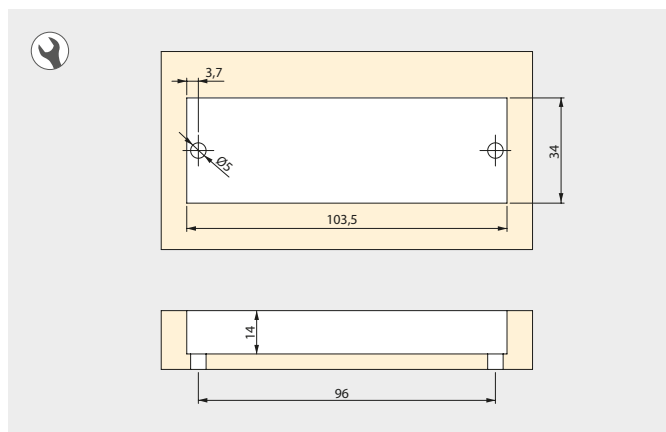

C	L	Finishing Wykończenie	Format Format	Cod.
96	107	Satin finished nickel Nikiel satynowy	20 Ut/Szt	9356351
96	107	Matt chrome plated Chromowane matowe	20 Ut/Szt	9356364

Zamak
Znal