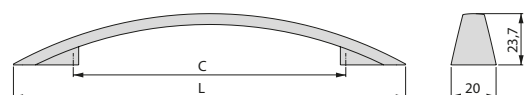

Austin furniture handle

Uchwyty meblowe Austin

C	L	Finishing Wykończenie	Format Format	Cod.
128	184	Satin finished nickel Nikiel satynowy	30 Ut/Szt	9356451
128	184	Matt chrome plated Chromowane matowe	30 Ut/Szt	9356464

Aluminium
Aluminium