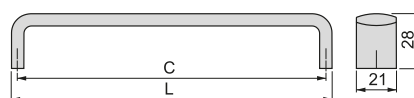

ZAMAK // ZNAL

Calgary furniture handle

Uchwyty meblowe Calgary

C	L	Finishing Wykończenie	Format Format	Cod.
160	166	Satin finished nickel Nikiel satynowy	25 Ut/Szt	9316351
160	166	Matt chrome plated Chromowane matowe	25 Ut/Szt	9316364

Zamak
Znal

Montreal furniture handle

Uchwyty meblowe Montreal

C	L	Finishing Wykończenie	Format Format	Cod.
128	160	Chrome plated Chromowane	20 Ut/Szt	9291711
160	192	Chrome plated Chromowane	20 Ut/Szt	9291811
128	160	Satin finished nickel Nikiel satynowy	20 Ut/Szt	9291751
160	192	Satin finished nickel Nikiel satynowy	20 Ut/Szt	9291851

Zamak
Znal