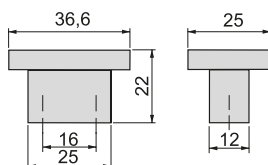

Nime furniture knob

Gałka meblowa Nimes

Finishing Wykończenie	Format Format	Cod.
Satin finished nickel Nikiel satynowy	25 Ut/Szt	9297751

Zamak
Znal