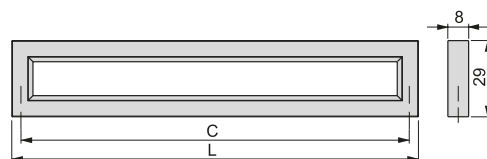

C	L	Finishing Wykończenie	Format Format	Cod.
160	167	Matt chrome plated Chromowane matowe	25 Ut/Szt	9354764

Zamak
Znal