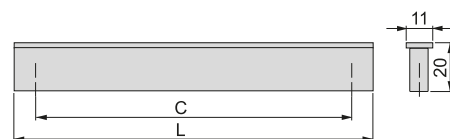

C	L	Finishing Wykończenie	Format Format	Cod.
16	36	Matt anodized Anodyzowany mat	50 Ut/Szt	9329862
64	84	Matt anodized Anodyzowany mat	30 Ut/Szt	9330062
128	148	Matt anodized Anodyzowany mat	20 Ut/Szt	9330162
160	180	Matt anodized Anodyzowany mat	20 Ut/Szt	9330262

Aluminium
Aluminium