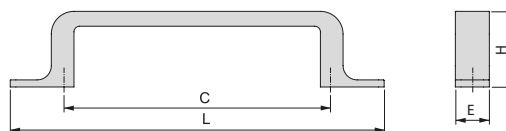

ZAMAK // ZNAL

Kobe Furniture handle

Uchwyty meblowe Kobe

C	H	L	Finishing Wykończenie	Format Format	Cod.
96	26,7	132	Satin finished nickel Nikiel satynowy	20 Ut/Szt	9356051
128	29,2	164	Satin finished nickel Nikiel satynowy	20 Ut/Szt	9356151
160	30,5	196	Satin finished nickel Nikiel satynowy	20 Ut/Szt	9356251
96	26,7	132	Titanium Tytanowy	20 Ut/Szt	9356052
128	29,2	164	Titanium Tytanowy	20 Ut/Szt	9356152
160	30,5	196	Titanium Tytanowy	20 Ut/Szt	9356252

Zamak
Znal

Kyoto Furniture handle

Uchwyty meblowe Kyoto

C	H	L	Finishing Wykończenie	Format Format	Cod.
96	25,5	110	Satin finished nickel Nikiel satynowy	20 Ut/Szt	9355751
128	25,5	142	Satin finished nickel Nikiel satynowy	20 Ut/Szt	9355851
160	25,5	174	Satin finished nickel Nikiel satynowy	20 Ut/Szt	9355951
96	25,5	110	Titanium Tytanowy	20 Ut/Szt	9355752
128	25,5	142	Titanium Tytanowy	20 Ut/Szt	9355852
160	25,5	174	Titanium Tytanowy	20 Ut/Szt	9355952

Zamak
Znal