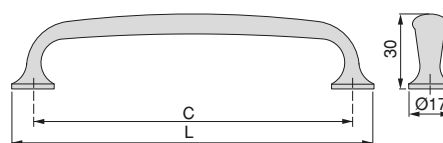

Zamak
Znal

CLASSICAL ZAMAK // ZNAL

Lagos furniture handle

Uchwyty meblowe Lagos

C	L	Finishing Wykończenie	Format Format	Cod.
128	145	Black painted Malowane na czarno	30 Ut/Szt	9359014

Zamak
Znal

Damasco furniture handle