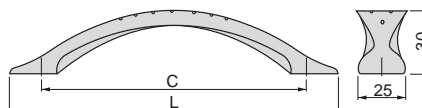

Zamak
Znal

ZAMAK // ZNAL

Boston furniture handle

Uchwyty meblowe Boston

C	L	Finishing Wykończenie	Format Format	Cod.
128	170	Satin finished nickel Nikiel satynowy	25 Ut/Szt	9316451

Zamak
Znal

Lanzarote furniture handle