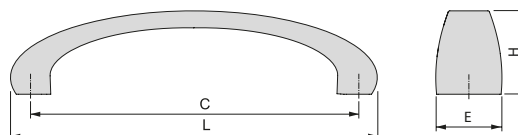

ZAMAK // ZNAL

Kobe Furniture handle

Uchwyty meblowe Kobe

C	H	L	Finishing Wykończenie	Format Format	Cod.
96	26,7	132	Satin finished nickel Nikiel satynowy	20 Ut/Szt	9356051
128	29,2	164	Satin finished nickel Nikiel satynowy	20 Ut/Szt	9356151
160	30,5	196	Satin finished nickel Nikiel satynowy	20 Ut/Szt	9356251
96	26,7	132	Titanium Tytanowy	20 Ut/Szt	9356052
128	29,2	164	Titanium Tytanowy	20 Ut/Szt	9356152
160	30,5	196	Titanium Tytanowy	20 Ut/Szt	9356252

Zamak
Znal

Kyoto Furniture handle

Uchwyty meblowe Kyoto

C	H	L	Finishing Wykończenie	Format Format	Cod.
96	25,5	110	Satin finished nickel Nikiel satynowy	20 Ut/Szt	9355751
128	25,5	142	Satin finished nickel Nikiel satynowy	20 Ut/Szt	9355851
160	25,5	174	Satin finished nickel Nikiel satynowy	20 Ut/Szt	9355951
96	25,5	110	Titanium Tytanowy	20 Ut/Szt	9355752
128	25,5	142	Titanium Tytanowy	20 Ut/Szt	9355852
160	25,5	174	Titanium Tytanowy	20 Ut/Szt	9355952

Zamak
Znal