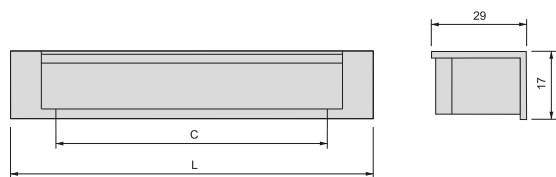

Modena furniture handle

Uchwyty meblowe Modena