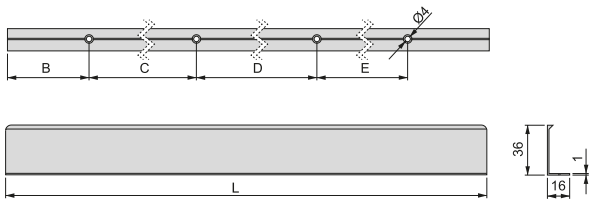

Aluminium
Aluminium

ALUMINIUM // ALUMINIUM

Setubal furniture handle

Uchwyty meblowe Setubal

B	C	D	L	Finishing Wykończenie	Format Format	Cod.
6.5	32	-	45	Bright anodized Anodowane polyskowe	25 Ut/Szt	9300260
20	64	-	104	Bright anodized Anodowane polyskowe	25 Ut/Szt	9300360
46	128	128	348	Bright anodized Anodowane polyskowe	25 Ut/Szt	9300560
71	128	128	398	Bright anodized Anodowane polyskowe	25 Ut/Szt	9300660
35	128	-	198	Bright anodized Anodowane polyskowe	25 Ut/Szt	9300460
59	160	160	598	Bright anodized Anodowane polyskowe	25 Ut/Szt	9300760
65	256	256	898	Bright anodized Anodowane polyskowe	25 Ut/Szt	9300960
6.5	32	-	45	Matt anodized Anodyzowany mat	25 Ut/Szt	9300262
20	64	-	104	Matt anodized Anodyzowany mat	25 Ut/Szt	9300362
35	128	-	198	Matt anodized Anodyzowany mat	25 Ut/Szt	9300462
46	128	128	348	Matt anodized Anodyzowany mat	25 Ut/Szt	9300562
71	128	128	398	Matt anodized Anodyzowany mat	25 Ut/Szt	9300662
120	320	320	1.200	Matt anodized Anodyzowany mat	25 Ut/Szt	9301062
35	128	-	198	Black anodized Czarny anodowany	25 Ut/Szt	9300467