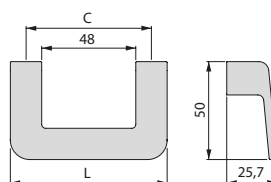

ZAMAK // ZNAL

Nagoya furniture handle

Uchwyty meblowe Nagoya

C	L	Finishing Wykończenie	Format Format	Cod.
64	80	Satin finished nickel Nikiel satynowy	10 Ut/Szt	9355651
64	80	Titanium Tytanowy	10 Ut/Szt	9355652

Zamak
Znal

Prague furniture handle

Uchwyty meblowe Prague

C	L	Finishing Wykończenie	Format Format	Cod.
128	162	Silver painted Malowane aluminium	20 Ut/Szt	9297425
160	195	Silver painted Malowane aluminium	20 Ut/Szt	9297525
192	228	Silver painted Malowane aluminium	20 Ut/Szt	9297625

Zamak
Znal

Tenerife furniture handle

Uchwyty meblowe Tenerife

C	L	Finishing Wykończenie	Format Format	Cod.
128	145	Chrome plated Chromowane	25 Ut/Szt	9315211

Zamak
Znal