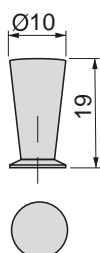

Montevideo furniture knob

Gałka meblowa Montevideo

Finishing Wykończenie	Format Format	Cod.
Satin finished nickel Nikiel satynowy	50 Ut/Szt	9300051

Brass
Mosiądz