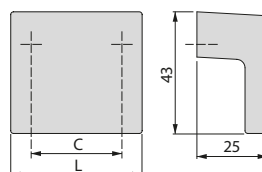

C	L	Finishing Wykończenie	Format Format	Cod.
32	45	White plastic Biały plastik	50 Ut/Szt	9007115
32	45	Black plastic Czarny plastik	50 Ut/Szt	9007117

PC
PC