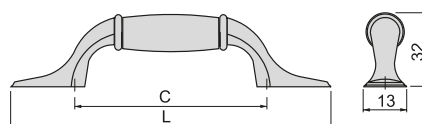

Zamak
Znal

Papua furniture handle

Uchwyty meblowe Papua

C	L	Finishing Wykończenie	Format Format	Cod.
76	127	Bronzed Brąz	20 Ut/Szt	9349108
76	127	Old silver Stare srebro	20 Ut/Szt	9349168

Zamak
Znal

Nairobi furniture handle