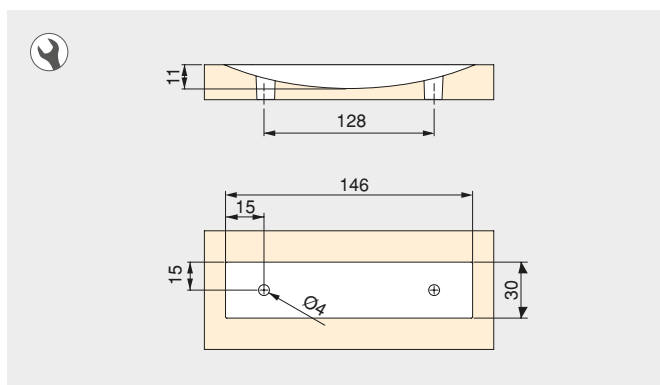

C	L	Finishing Wykończenie	Format Format	Cod.
128	150	Matt chrome plated Chromowane matowe	25 Ut/Szt	9357764

Zamak
Znal