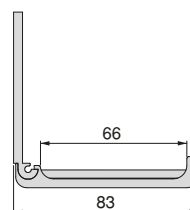

WALL COAT RACKS // WIESZAK ŚCIENNY

Folding wall hanger

Składany wieszak ścienny

N° pieces Liczba elementów	Finishing Wykończenie	Format Format	Cod.
5 units 5 jednostki	Black painted Malowane na czarno	1 Ut/Szt	7200414

Aluminium
Aluminium

Handles // Uchwyty