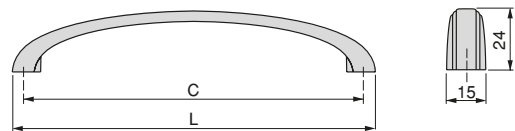

C	L	Finishing Wykończenie	Format Format	Cod.
96	109	Old gold Stare złoto	25 Ut/Szt	9358455
128	144	Old gold Stare złoto	25 Ut/Szt	9358555

Zamak
Znal