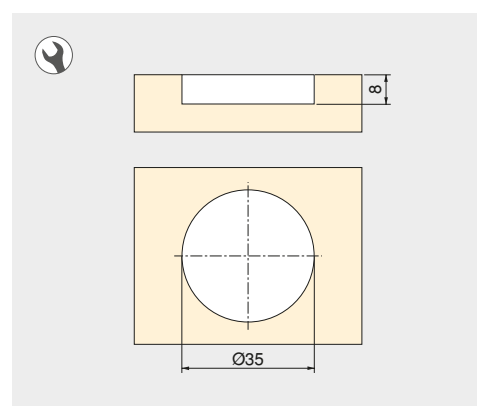

ZAMAK // ZNAL

Oregon furniture knob

Gałka meblowa Oregon

Finishing Wykończenie	Format Format	Cod.
Moka painted Malowane na kolor mokka	25 Ut/Szt	9298513
Satin finished nickel Nikiel satynowy	25 Ut/Szt	9298551

Zamak
Znal