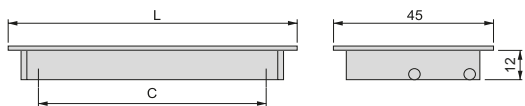

Aluminium
Aluminium

Bologna furniture handle

Uchwyty meblowe Bologna

C	L	Finishing Wykończenie	Format Format	Cod.
160	190	Matt anodized Anodyzowany mat	20 Ut/Szt	9292262

Aluminium
Aluminium

ALUMINIUM // ALUMINIUM