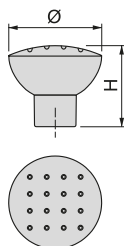

ZAMAK // ZNAL

Ankara furniture handle

Gałka meblowa Ankara

H	Finishing Wykończenie	Format Format	Cod.
24	Satin finished nickel Nikiel satynowy	25 Ut/Szt	9317051
27	Satin finished nickel Nikiel satynowy	25 Ut/Szt	9315751

Zamak
Znal