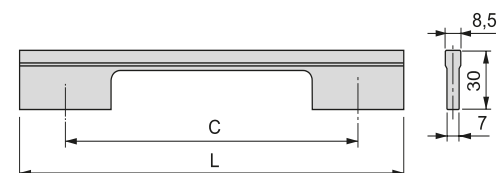

C	L	Finishing Wykończenie	Format Format	Cod.
160	210	Chrome plated Chromowane	20 Ut/Szt	9294011
224	274	Chrome plated Chromowane	20 Ut/Szt	9294111

Aluminium
Aluminium