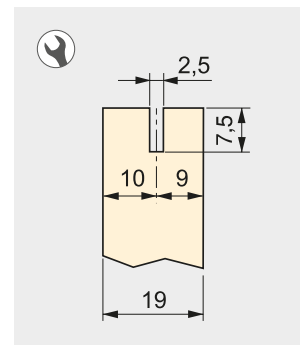

Madrid furniture handle

Uchwyty meblowe Madrid

L	Finishing Wykończenie	Format Format	Cod.
298	Matt anodized Anodyzowany mat	10 Ut/Szt	9311362
398	Matt anodized Anodyzowany mat	10 Ut/Szt	9311562
448	Matt anodized Anodyzowany mat	10 Ut/Szt	9311662
498	Matt anodized Anodyzowany mat	10 Ut/Szt	9311762
598	Matt anodized Anodyzowany mat	10 Ut/Szt	9311862
698	Matt anodized Anodyzowany mat	10 Ut/Szt	9314262
798	Matt anodized Anodyzowany mat	10 Ut/Szt	9314362
898	Matt anodized Anodyzowany mat	10 Ut/Szt	9313662
998	Matt anodized Anodyzowany mat	6 Ut/Szt	9314462

Aluminium
Aluminium

Austin furniture handle

Uchwyty meblowe Austin

C	L	Finishing Wykończenie	Format Format	Cod.
128	184	Satin finished nickel Nikiel satynowy	30 Ut/Szt	9356451
128	184	Matt chrome plated Chromowane matowe	30 Ut/Szt	9356464

Aluminium
Aluminium