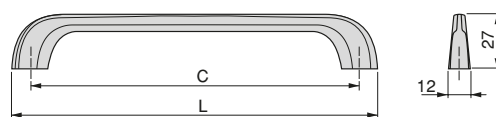

C	L	Finishing Wykończenie	Format Format	Cod.
128	145	Chrome plated Chromowane	25 Ut/Szt	9356911
160	177	Chrome plated Chromowane	25 Ut/Szt	9357011
320	337	Chrome plated Chromowane	25 Ut/Szt	9357111

Zamak
Znal