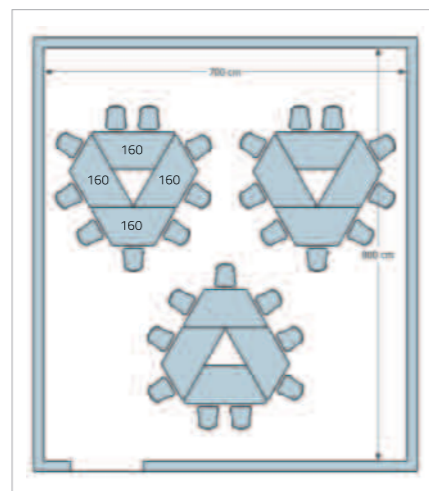

TAVOLO TRAPEZIO
Table Trapezio - Table Trapezio

ESEMPI DI DISPOSIZIONE AULE

Examples of classrooms arrangements
Exemples de disposition de classes

LAYOUT 05