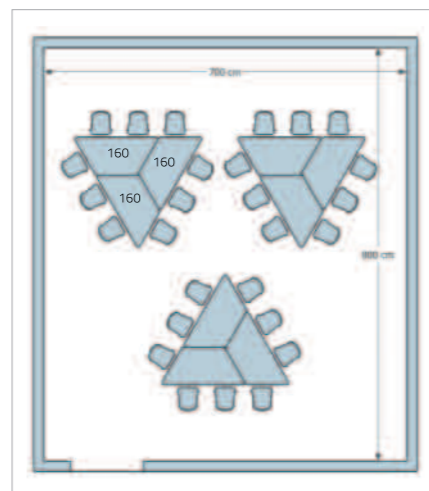

TAVOLO TRAPEZIO
Table Trapezio - Table Trapezio

ESEMPI DI DISPOSIZIONE AULE

Examples of classrooms arrangements
Exemples de disposition de classes

■ LAYOUT 08