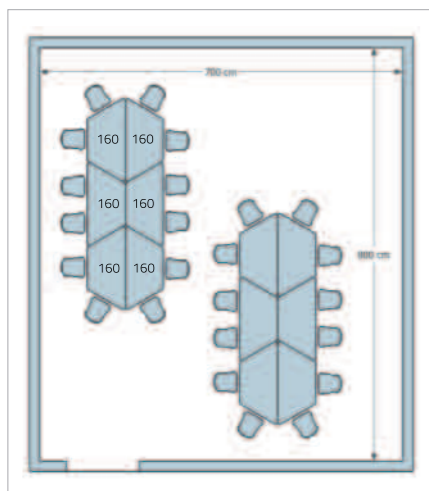

ESEMPI DI DISPOSIZIONE AULE

Examples of classrooms arrangements
Exemples de disposition de classes

■ LAYOUT 07