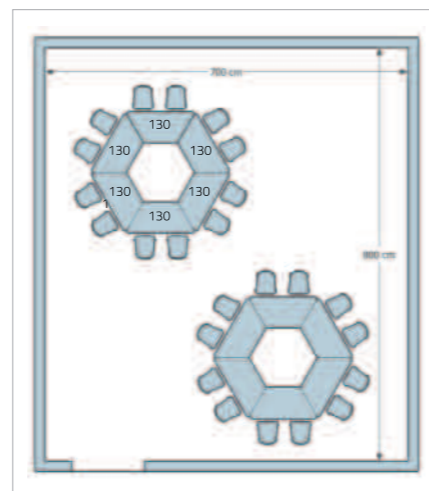

**TAVOLO QUADRO**  
Table Quadro - Table Quadro

- DIMENSIONI PIANO QUADRO  
- Dimension Table Quadro  
- 65x65x59/64/71/76/82h. cm.

COMPOSIZIONE TAVOLO QUADRO CON TRAPEZIO PIANO DA 100  
| Dimensioni d'ingombro 392x232 cm. circa  
| Overall dimensions 392x232 cm. approximately

- COMPOSIZIONE CON TRAPEZIO PIANO DA 140
- Dimensioni d'ingombro 290x260 cm. circa
- Overall dimensions 290x260 cm. approximately

**TAVOLO TRAPEZIO**  
Table Trapezio - Table Trapezio

TAVOLO TRAPEZIO CON PIEDI METALLICI REGOLABILI | Adjustable steel | Acier réglable

TAVOLO TRAPEZIO CON PIEDI PLASTICA REGOLABILI | Adjustable plastic | Plastique réglable

**ESEMPI DI DISPOSIZIONE AULE**

Examples of classrooms arrangements  
Exemples de disposition de classes

LAYOUT 04

LAYOUT 05