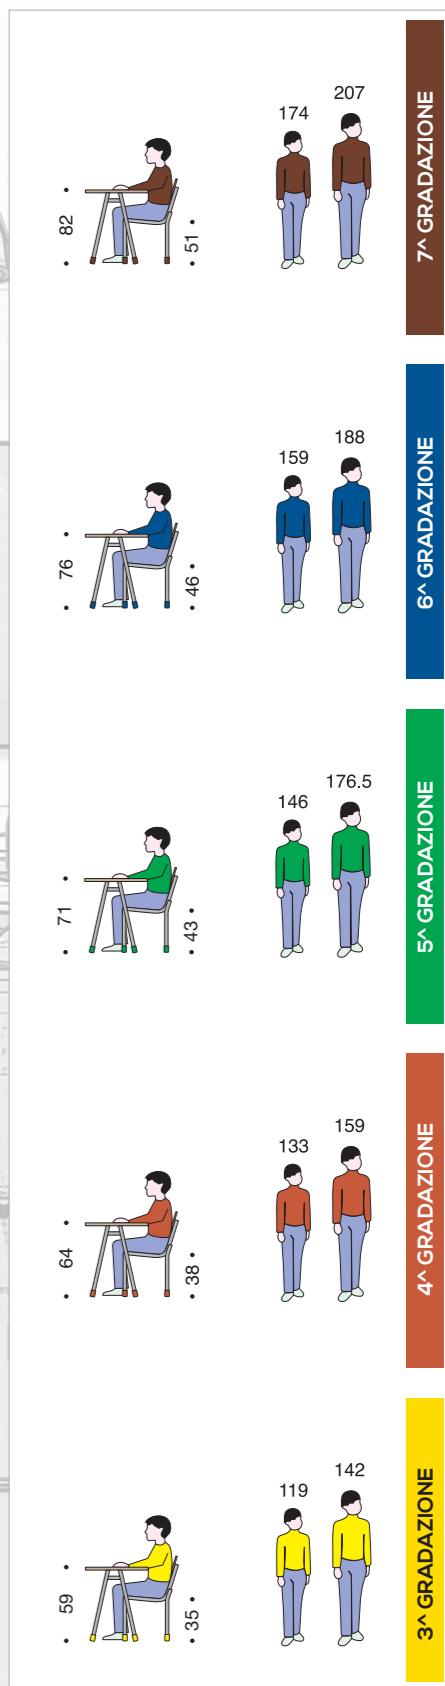

vastarredo

MADE IN ITALY

TAVOLO TRAPEZIO

Table Trapezio - Table Trapezio

10 BUONE RAGIONI
PER SCEGLIERE TAVOLO TRAPEZIO

- 01 **FACILITÀ DI PULIZIA**
  Cleaning | Nettoyage
- 02 **MANUTENZIONE**
  Maintenance | Entretien
- 03 **DUREVOLEZZA**
  Durability | Durabilité
- 04 **SOSTENIBILE**
  Sustainable | Durable
- 05 **COMFORT ACUSTICO**
  Acoustic comfort | Confort acoustique
- 06 **SENSO DI APPARTENENZA**
  Responsability | Responsabilité
- 07 **PERSONALIZZAZIONE PIANO DI LAVORO**
  Customization of the top | Personnalisation du plan de travail
- 08 **RICICLABILITA'**
  Recyclable | Recyclable
- 09 **MULTIFUNZIONALITA'**
  Multifunctionality | Multifonctionnalité
- 10 **MANEGGEVOLEZZA**
  Gestion | Gestion