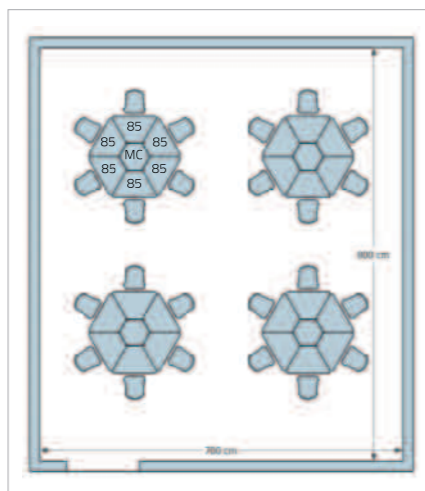

TAVOLO TRAPEZIO
Table Trapezio - Table Trapezio

TAVOLO TRAPEZIO | Table Trapezio | Table Trapezio

ESEMPI DI DISPOSIZIONE AULE

Examples of classrooms arrangements
Exemples de disposition de classes

LAYOUT 02