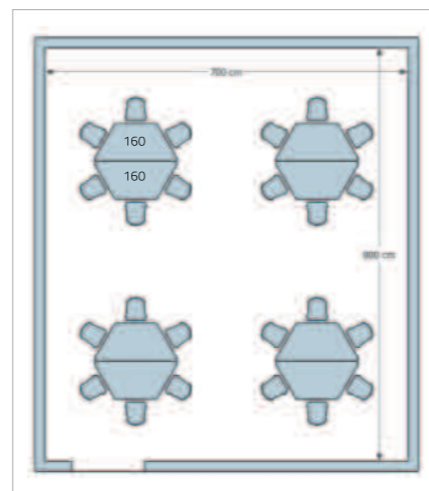

TAVOLO TRAPEZIO
Table Trapezio - Table Trapezio

ESEMPI DI DISPOSIZIONE AULE

Examples of classrooms arrangements
Exemples de disposition de classes

■ LAYOUT 09