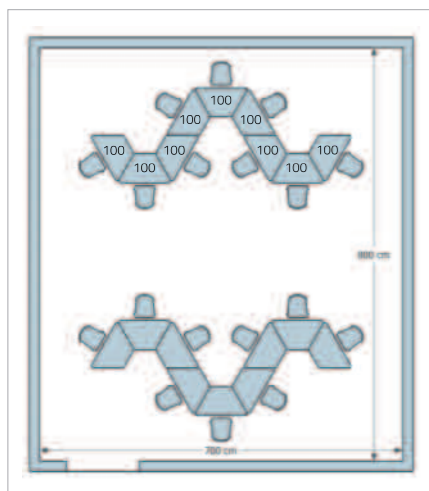

ESEMPI DI DISPOSIZIONE AULE

Examples of classrooms arrangements
Exemples de disposition de classes

LAYOUT 04