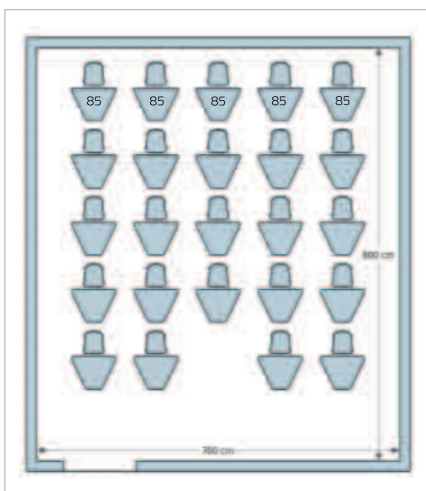

STRUCTURES COLORS | COULEURS STRUCTURES

GAMMA COLORI STRUTTURE

**TAVOLO TRAPEZIO**  
Table Trapezio - Table Trapezio

TAVOLO TRAPEZIO | Table Trapezio | Table Trapezio

TAVOLO TRAPEZIO CON 2 RUOTE | Table Trapezio with 2 wheels | Table Trapezio avec 2 roulettes

**ESEMPI DI DISPOSIZIONE AULE**

Examples of classrooms arrangements  
Exemples de disposition de classes

LAYOUT 01

LAYOUT 02

LAYOUT 03

TAVOLO TRAPEZIO CON 4 RUOTE | Table Trapezio with 4 wheels | Table Trapezio avec 4 roulettes